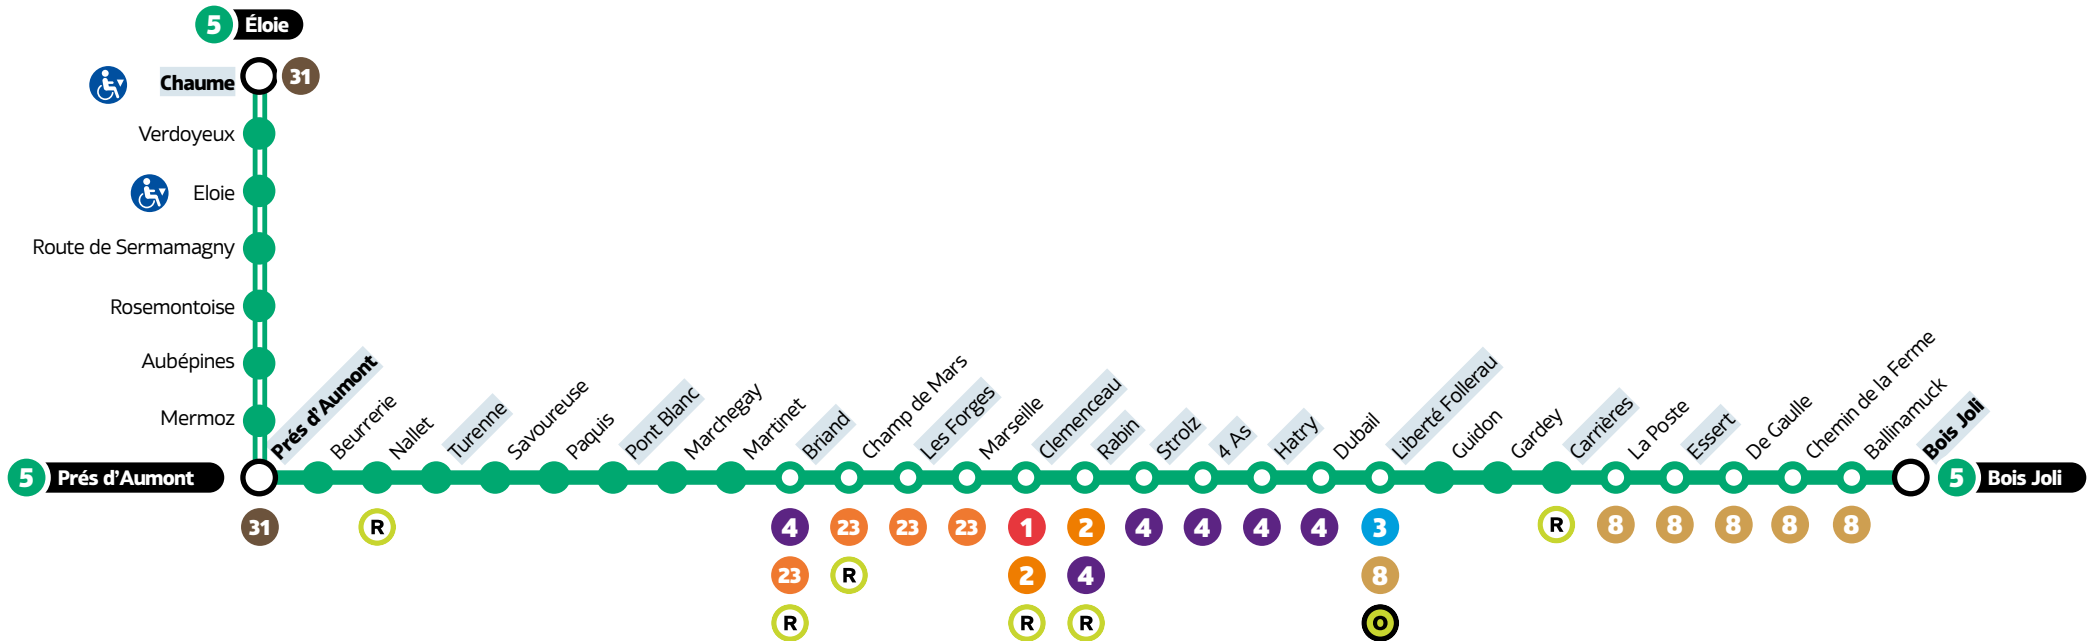

5

Éloie/Prés d'Aumont ↔ Bois Joli

L'information en temps réel

À L'ARRÊT en scannant le QR Code.

Sur optymo.fr ou l'application Optymo,
 - Avec le calculateur d'itinéraires
 - En consultant la carte en temps réel

Avant votre déplacement, pensez à vérifier **l'info trafic !**

LÉGENDES

- Relais Optymo
- Espace Optymo
- Arrêt à correspondance
- Terminus
- Arrêts indiqués dans les tableaux horaires
- Accessible PMR dans un sens
- Arrêt non accessible
- Dessertes à certaines heures

Horaires valables à compter du 23 septembre 2024

0 800 304 863 Service & appel gratuits

5

Éloie/Prés d'Aumont ↔ Bois Joli

HORAIRES Du lundi au vendredi • Hors jours fériés

VALDOIE → **ÉLOIE** ↔ **PRÉS D'AUMONT** ← ESSERT → **BOIS JOLI**