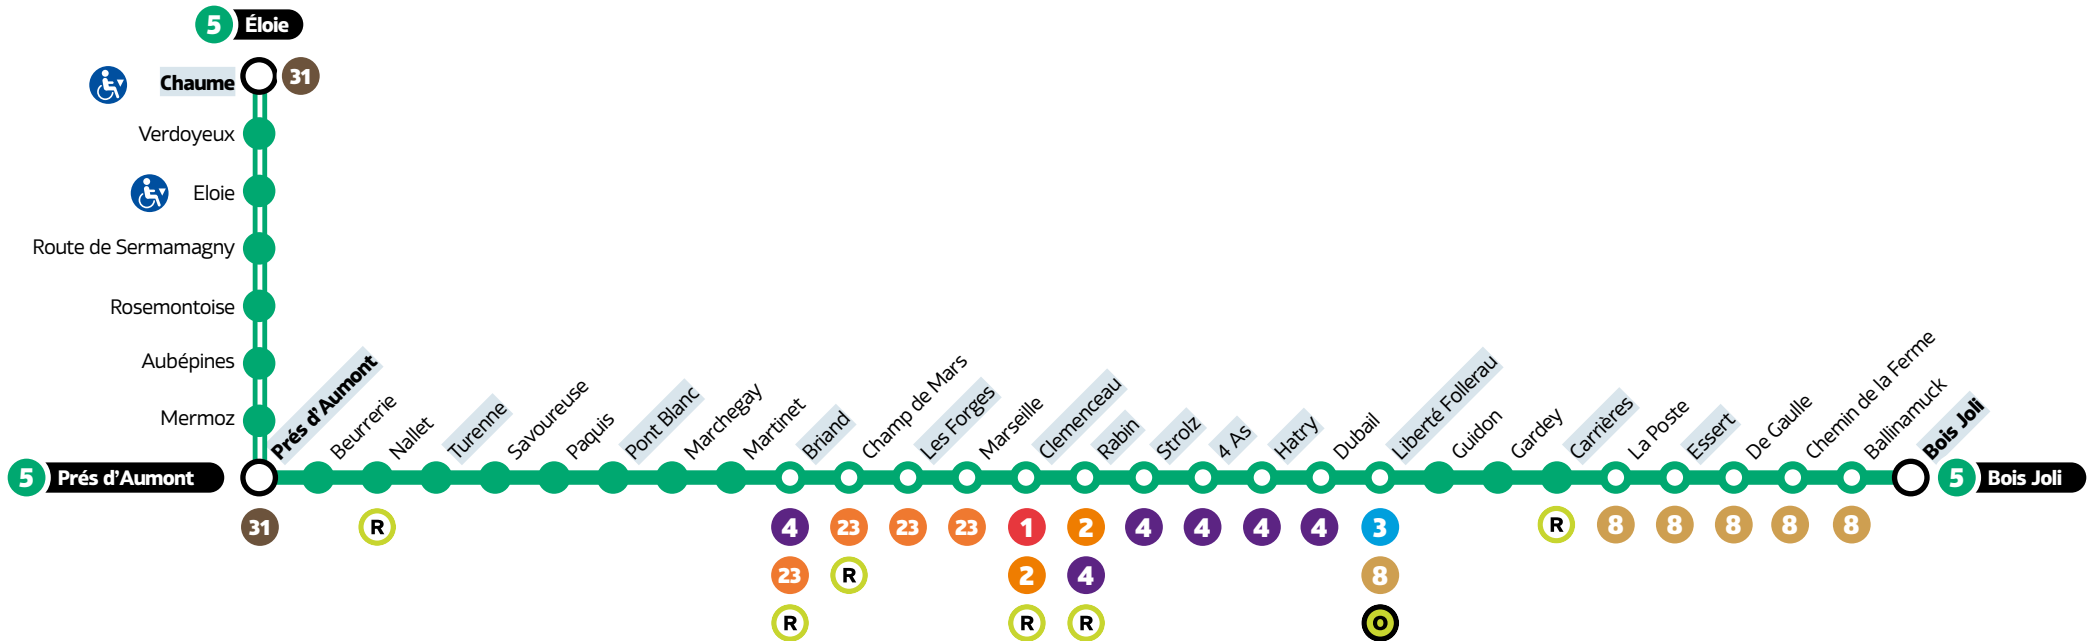

5

Éloie/Prés d'Aumont ↔ Bois Joli

L'information en temps réel

À L'ARRÊT en scannant le QR Code.

Sur optymo.fr ou l'application Optymo,
 - Avec le calculateur d'itinéraires
 - En consultant la carte en temps réel

Avant votre déplacement, pensez à vérifier **l'info trafic !**

LÉGENDES

- Relais Optymo
- Espace Optymo
- Arrêt à correspondance
- Terminus
- Arrêts indiqués dans les tableaux horaires
- Accessible PMR dans un sens
- Arrêt non accessible
- Dessertes à certaines heures