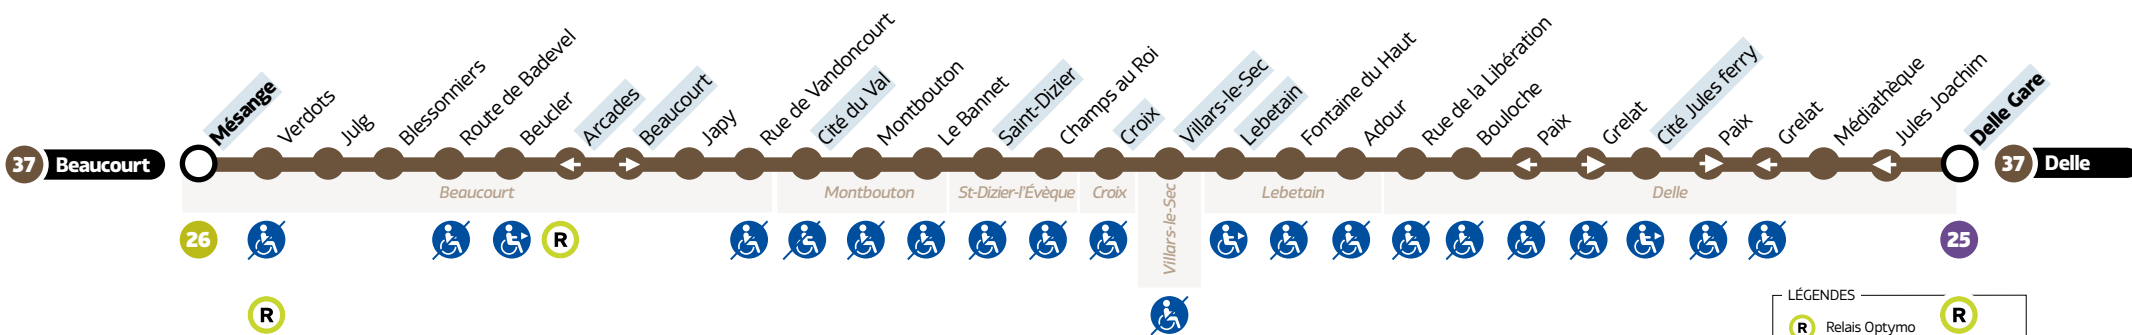

# Beaucourt ↔ Delle

**HORAIRES** Du lundi au samedi • Hors jours fériés

**BEAUCOURT** ← **DELLE**  
*par Croix*

Beaucourt	Mésange	07:23	12:06
Beaucourt	Beaucourt	07:26	12:09
Montbouton	Cité du val	07:30	12:13
Saint-Dizier-l'Évêque	St Dizier	07:39	12:22
Croix	Croix	07:43	12:26
Villars-le-Sec	Villars le Sec	07:48	12:31
Lebetain	Lebetain	07:53	12:36
Delle	Cité Jules Ferry	08:00	12:43
Delle	Delle Gare	08:04	12:47

**DELLE** ← **BEAUCOURT**  
*par Croix*

Delle	Delle Gare	13:08	17:08	19:10
Delle	Cité Jules Ferry	13:12	17:12	19:14
Lebetain	Lebetain	13:18	17:18	19:20
Villars-le-Sec	Villars le Sec	13:24	17:24	19:26
Croix	Croix	13:28	17:28	19:30
Saint-Dizier-l'Évêque	St Dizier	13:32	17:32	19:34
Montbouton	Cité du val	13:41	17:41	19:43
Beaucourt	Arcades	13:44	17:44	19:46
Beaucourt	Mésange	13:49	17:49	19:51

- LÉGENDES**
- Relais Optymo
  - Arrêt à Correspondance
  - Terminus
  - Arrêts indiqués dans les tableaux horaires
  - Arrêt non accessible.
  - Accessible PMR dans un sens
  - Desservi que dans un sens (la flèche indique la direction)

Avant votre déplacement, pensez à vérifier **l'info trafic !**

Horaires valables à compter du 2 septembre 2024

0 800 304 863 Service & appel gratuits

optymo