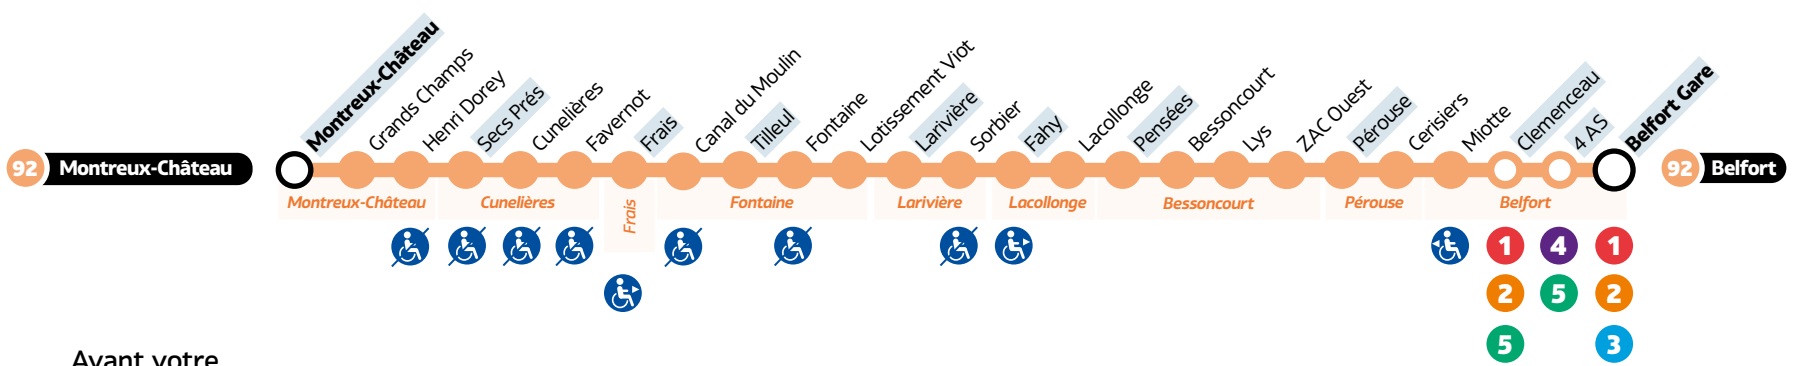

92

Montreux ↔ Fontaine ↔ Belfort

HORAIRES Le dimanche et jours fériés • Hors 1^{er} mai

MONTREUX → Belfort Fontaine

Montreux-Château	Montreux-Château	09:00	13:12
Cunelières	Secs Prés	09:04	13:16
Frais	Frais	09:08	13:20
Fontaine	Tilleul	09:09	13:21
Larivière	Larivière	09:12	13:24
Lacollonge	Fahy	09:14	13:26
Bessoncourt	Pensées	09:17	13:29
Pérouse	Pérouse	09:21	13:33
Belfort	Clemenceau	09:31	13:43
Belfort	4 As	09:34	13:46
Belfort	Gare	09:39	13:51

Belfort → Fontaine Montreux

Belfort	Gare	12:18	18:00
Belfort	4 As	12:22	18:04
Belfort	Clemenceau	12:24	18:06
Pérouse	Pérouse	12:35	18:17
Bessoncourt	Pensées	12:39	18:21
Lacollonge	Fahy	12:42	18:24
Larivière	Larivière	12:44	18:26
Fontaine	Tilleul	12:46	18:28
Frais	Frais	12:48	18:30
Cunelières	Secs Prés	12:52	18:34
Montreux-Château	Montreux-Château	12:57	18:39

LÉGENDES

- Relais Optymo
- Arrêt à correspondance
- Terminus
- Arrêts indiqués dans les tableaux horaires
- Arrêt non accessible
- Arrêt accessible dans un sens

Avant votre déplacement, pensez à vérifier **l'info trafic !**