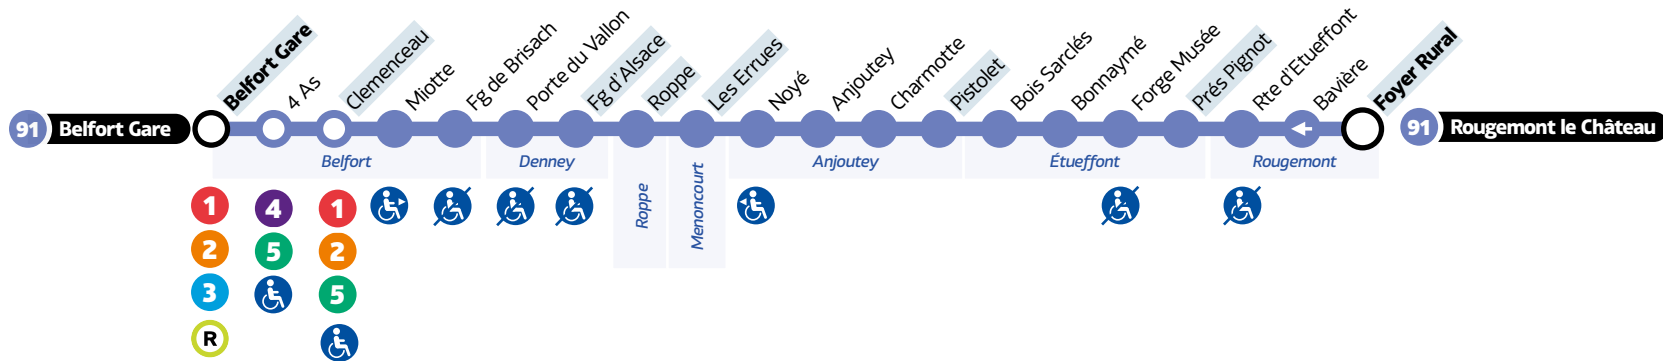

91

Belfort ↔ Étueffont ↔ Rougemont

HORAIRES

Le dimanche et jours fériés • Hors 1^{er} mai

ROUGEMONT-LE-CHÂTEAU → BELFORT

BELFORT → ROUGEMONT-LE-CHÂTEAU

Rougemont-le-Château	Foyer Rural	09:00	13:10
Étueffont	Prés Pignot	09:06	13:16
Anjoutey	Pistolet	09:09	13:19
Menoncourt	Les Errues	09:14	13:24
Roppe	Roppe	09:17	13:27
Denney	Faubourg d'Alsace	09:20	13:30
Belfort	Clemenceau	09:30	13:40
Belfort	Gare	09:35	13:45

Belfort	Gare	12:15	18:06
Belfort	Clemenceau	12:21	18:12
Denney	Faubourg d'Alsace	12:28	18:19
Roppe	Roppe	12:31	18:22
Menoncourt	Les Errues	12:35	18:26
Anjoutey	Pistolet	12:39	18:30
Étueffont	Prés Pignot	12:42	18:33
Rougemont-le-Château	Foyer Rural	12:49	18:40

LÉGENDES

- Relais Optymo
- Arrêt à correspondance
- Terminus
- Arrêts indiqués dans les tableaux horaires
- Accessibilité PMR
- Desservi que dans un sens (la flèche indique la direction)

Avant votre déplacement, pensez à vérifier **l'info trafic !**