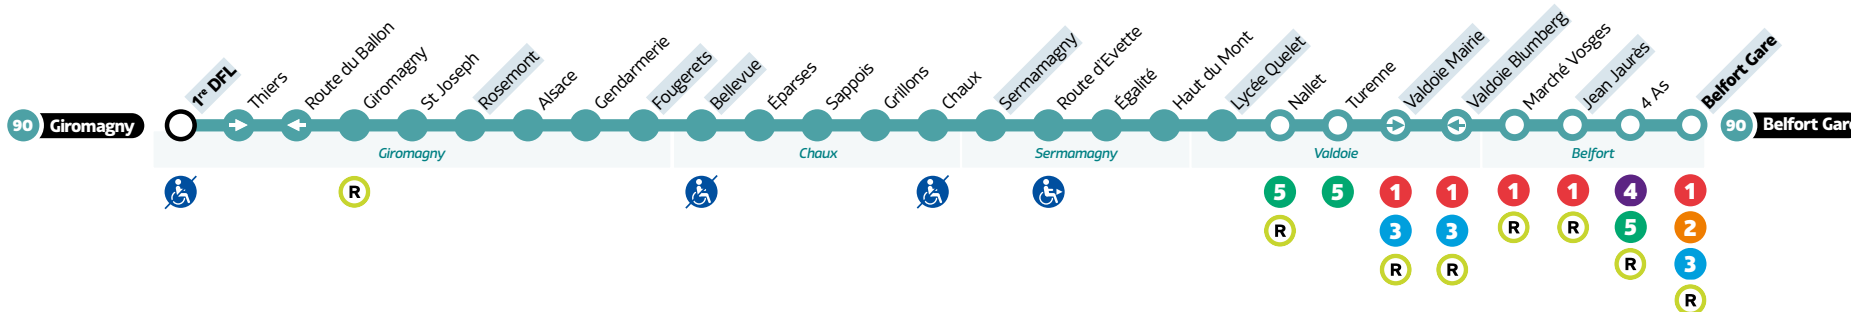

90

Giromagny ↔ Belfort

HORAIRES

Le dimanche et jours fériés • Hors 1^{er} mai

GIROMAGNY → BELFORT GARE

Giromagny	1^{re} DFL	08:59	13:07
Giromagny	Rosemont	09:04	13:12
Giromagny	Fougerets	09:08	13:16
Chaux	Bellevue	09:09	13:17
Sermamagny	Sermamagny	09:17	13:25
Valdoie	Lycée Quelet	09:23	13:31
Valdoie	Mairie	09:27	13:35
Belfort	Jean Jaurès	09:34	13:42
Belfort	Gare	09:40	13:48

BELFORT GARE → GIROMAGNY

Belfort	Gare	12:12	18:04
Belfort	Jean Jaurès	12:18	18:10
Valdoie	Mairie	12:24	18:16
Valdoie	Lycée Quelet	12:28	18:20
Sermamagny	Sermamagny	12:34	18:26
Chaux	Bellevue	12:42	18:34
Giromagny	Fougerets	12:43	18:35
Giromagny	Rosemont	12:46	18:38
Giromagny	1^{re} DFL	12:51	18:43

LÉGENDES

- Relais Optymo
- Arrêt à correspondance
- Terminus
- Arrêts indiqués dans les tableaux horaires
- Non accessible aux PMR
- Accessible dans un sens uniquement
- Dessertes à certaines heures
- Desservi que dans un sens (la flèche indique la direction)

Avant votre déplacement, pensez à vérifier **l'info trafic !**

Horaires valables à compter du 2 septembre 2024

0 800 304 863 Service & appel gratuits

ophymo