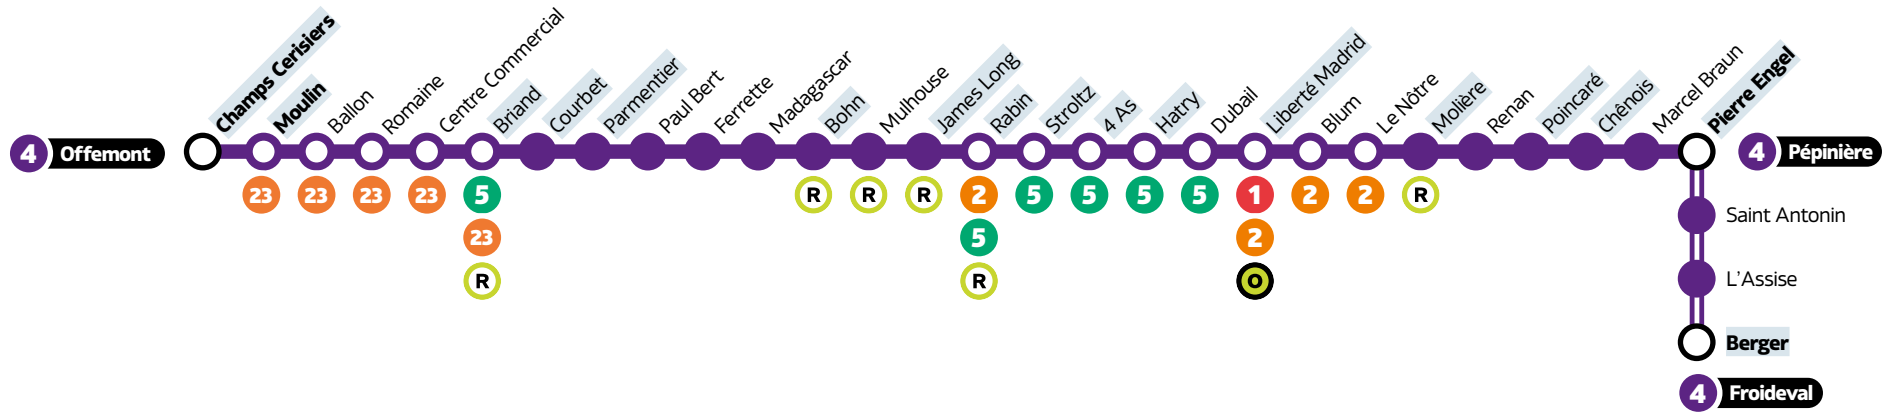

4

Offemont ↔ Pépinière

L'information en temps réel

À L'ARRÊT en scannant le QR Code.

- Sur optymo.fr ou l'application Optymo,
- Avec le calculateur d'itinéraires
- En consultant la carte en temps réel

Avant votre déplacement, pensez à vérifier **l'info trafic !**