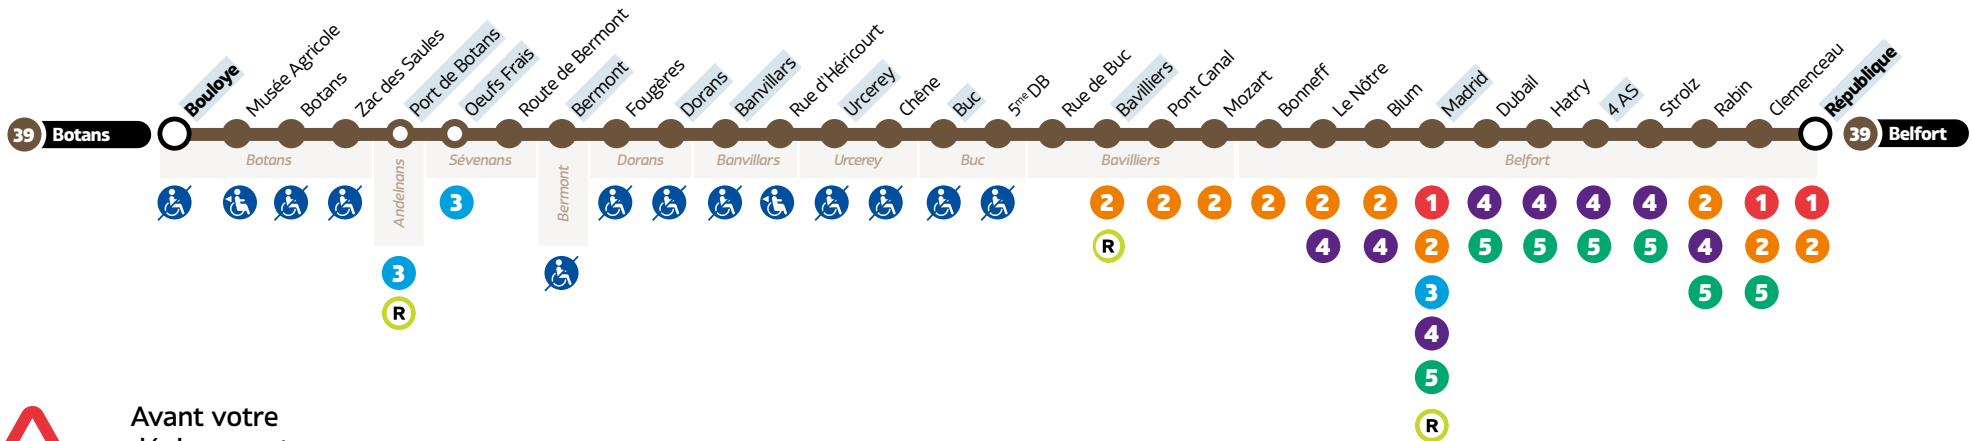

39

Botans ↔ Belfort

HORAIRES Du lundi au samedi • Hors jours fériés

BOTANS → BELFORT

Botans	Bouloye	07:57	12:57
Andelnans	Port de Botans	08:00	13:00
Sevenans	Oeufs Frais	08:01	13:01
Bermont	Bermont	08:03	13:03
Dorans	Dorans	08:06	13:06
Banvillars	Banvillars	08:08	13:08
Urcerey	Urcerey	08:14	13:14
Buc	Buc	08:18	13:18
Bavilliers	Bavilliers	08:24	13:24
Belfort	Liberté Madrid	08:32	13:32
Belfort	4 As	08:35	13:35
Belfort	République	08:40	13:40

BELFORT → BOTANS

Belfort	République	12:10	15:00	16:30
Belfort	4 As	12:15	15:05	16:35
Belfort	Liberté Madrid	12:18	15:08	16:38
Bavilliers	Bavilliers	12:26	15:16	16:46
Buc	Buc	12:31	15:21	16:51
Urcerey	Urcerey	12:36	15:26	16:56
Banvillars	Banvillars	12:41	15:31	17:01
Dorans	Dorans	12:44	15:34	17:04
Bermont	Bermont	12:46	15:36	17:06
Sevenans	Oeufs Frais	12:48	15:38	17:08
Andelnans	Port de Botans	12:50	15:40	17:10
Botans	Bouloye	12:53	15:43	17:13

LÉGENDES

- Relais Optymo
- Arrêt à Correspondance
- Terminus
- Arrêts indiqués dans les tableaux horaires
- Arrêt non accessible.
- Accessible PMR dans un sens
- Desservi que dans un sens (la flèche indique la direction)