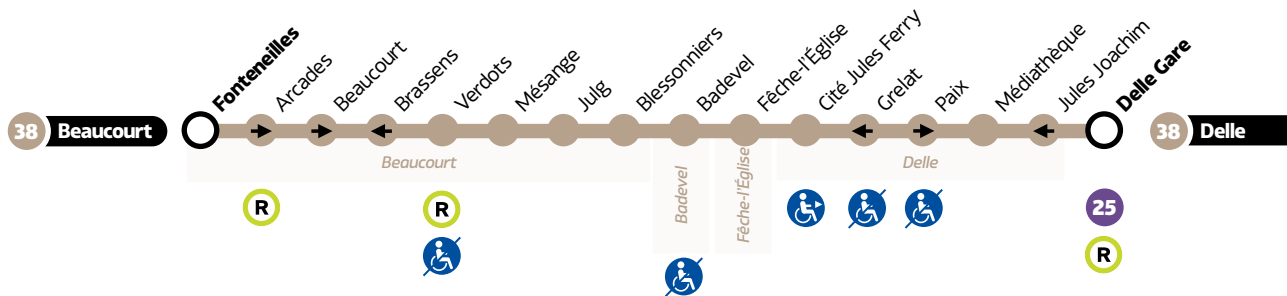

38

Beaucourt ↔ Delle

HORAIRES Du lundi au samedi • Hors jours fériés

DELLE → BEAUCOURT

Delle	Delle Gare	07:31	12:31	14:31	18:31
Delle	5 Fontaines	07:31	12:31	14:31	18:31
Delle	Médiathèque	07:32	12:32	14:32	18:32
Delle	Cité Jules Ferry	07:33	12:33	14:33	18:33
Fêche-l'Eglise	Fêche-l'Église	07:39	12:39	14:39	18:39
Badevel	Badevel	07:41	12:41	14:41	18:41
Beaucourt	Blessonniers	07:45	12:45	14:45	18:45
Beaucourt	Julg	07:46	12:46	14:46	18:46
Beaucourt	Mésange	07:47	12:47	14:47	18:47
Beaucourt	Verdots	07:47	12:47	14:47	18:47
Beaucourt	Brassens	07:48	12:48	14:48	18:48
Beaucourt	Fonteneilles	07:50	12:50	14:50	18:50

BEAUCOURT → DELLE

Beaucourt	Fonteneilles	07:10	09:10	12:10	16:45
Beaucourt	Arcades	07:10	09:10	12:10	16:45
Beaucourt	Beaucourt	07:11	09:11	12:11	16:46
Beaucourt	Verdots	07:12	09:12	12:12	16:47
Beaucourt	Mésange	07:13	09:13	12:13	16:48
Beaucourt	Julg	07:14	09:14	12:14	16:49
Beaucourt	Blessonniers	07:15	09:15	12:15	16:50
Badevel	Badevel	07:19	09:19	12:19	16:54
Fêche-l'Eglise	Fêche-l'Église	07:20	09:20	12:20	16:55
Delle	Cité Jules Ferry	07:25	09:25	12:25	17:00
Delle	Paix	07:26	09:26	12:26	17:01
Delle	Médiathèque	07:27	09:27	12:27	17:02
Delle	Delle Gare	07:28	09:28	12:28	17:03

- LÉGENDES
- Relais Optymo
 - Arrêt à correspondance
 - Terminus
 - Arrêts indiqués dans les tableaux horaires
 - Arrêt non accessible.
 - Accessible PMR dans un sens
 - Desservi que dans un sens (la flèche indique la direction)