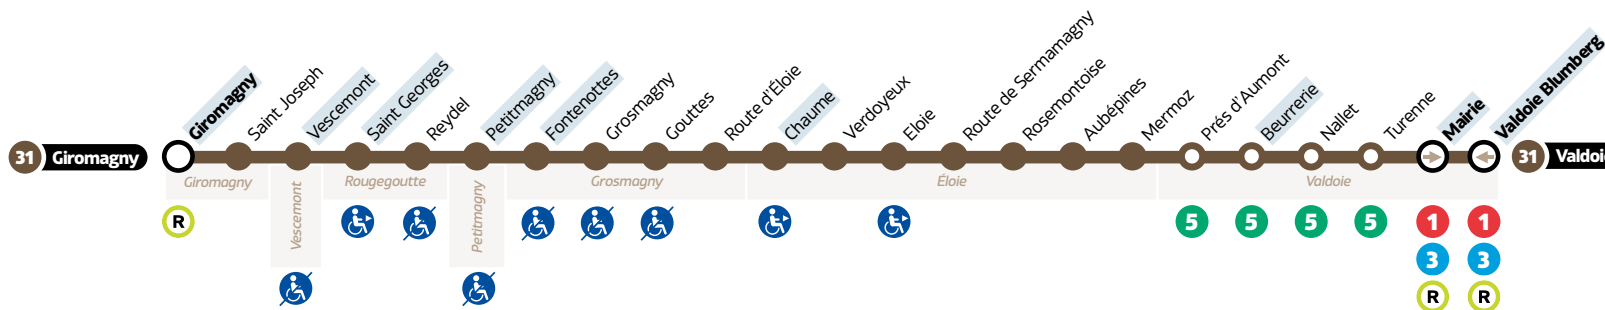

31

Giromagny ↔ Valdoie

HORAIRES

Du lundi au samedi • Hors jours fériés

GIROMAGNY → VALDOIE

Giromagny	Giromagny	06:57	07:57	13:04
Vescemont	Vescemont	07:00	08:00	13:07
Rougegoutte	Saint Georges	07:02	08:02	13:09
Petitmagny	Petitmagny	07:08	08:08	13:15
Grosagny	Fontenottes	07:10	08:10	13:17
Eloie	Chaume	07:15	08:15	13:22
Valdoie	Beurrerie	07:21	08:21	13:28
Valdoie	Mairie	07:25	08:25	13:32

VALDOIE → GIROMAGNY

Valdoie	Blumberg	12:35	17:35	18:35	19:35
Valdoie	Beurrerie	12:39	17:39	18:39	19:39
Eloie	Chaume	12:45	17:45	18:45	19:45
Grosagny	Fontenottes	12:50	17:50	18:50	19:50
Petitmagny	Petitmagny	12:52	17:52	18:52	19:52
Rougegoutte	Saint Georges	12:58	17:58	18:58	19:58
Vescemont	Vescemont	13:00	18:00	19:00	20:00
Giromagny	Giromagny	13:03	18:03	19:03	20:03

Avant votre déplacement, pensez à vérifier **l'info trafic !**

- LÉGENDES
- Relais Optymo
 - Arrêt à Correspondance
 - Terminus
 - Arrêts indiqués dans les tableaux horaires
 - Arrêt non accessible.
 - Accessible PMR dans un sens
 - Desservi que dans un sens (la flèche indique la direction)