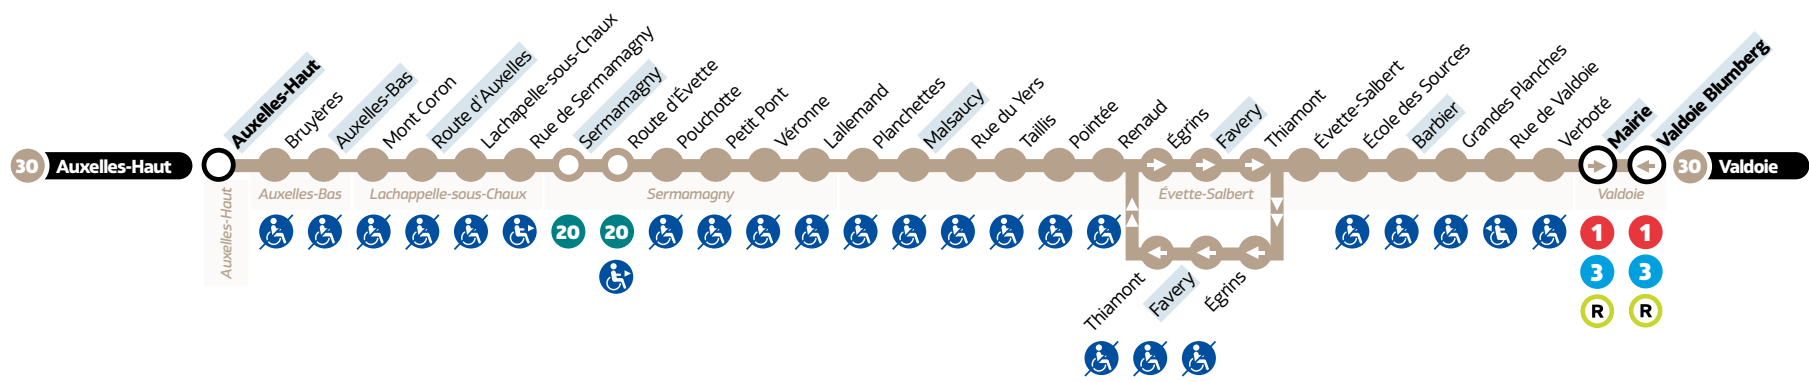

30 Auxelles-Haut ↔ Valdoie

HORAIRES Du lundi au samedi • Hors jours fériés

AUXELLES-HAUT → VALDOIE

Auxelles-Haut	Auxelles-Haut	06:50	07:50	13:05
Auxelles-Bas	Auxelles-Bas	06:54	07:54	13:09
Lachapelle-sous-Chaux	Route d'Auxelles	06:57	07:57	13:12
Sermamagny	Sermamagny	07:00	08:00	13:15
Évette-Salbert	Malsaucy	07:07	08:07	13:22
Évette-Salbert	Favery	07:12	08:12	13:27
Évette-Salbert	Barbier	07:18	08:18	13:33
Valdoie	Mairie	07:23	08:23	13:38

VALDOIE → AUXELLES-HAUT

Valdoie	Blumberg	12:30	17:30	18:30	19:30
Évette-Salbert	Barbier	12:34	17:34	18:34	19:34
Évette-Salbert	Favery	12:39	17:39	18:39	19:39
Évette-Salbert	Malsaucy	12:46	17:46	18:46	19:46
Sermamagny	Sermamagny	12:52	17:52	18:52	19:52
Lachapelle-sous-Chaux	Route d'Auxelles	12:55	17:55	18:55	19:55
Auxelles-Bas	Auxelles-Bas	13:00	18:00	19:00	20:00
Auxelles-Haut	Auxelles-Haut	13:03	18:03	19:03	20:03

 Avant votre déplacement, pensez à vérifier **l'info trafic !**

- LÉGENDES
-  Relais Optymo
 -  Arrêt à correspondance
 -  Terminus
 -  Arrêts indiqués dans les tableaux horaires
 -  Arrêt non accessible.
 -  Accessible PMR dans un sens
 -  Desservi que dans un sens (la flèche indique la direction)