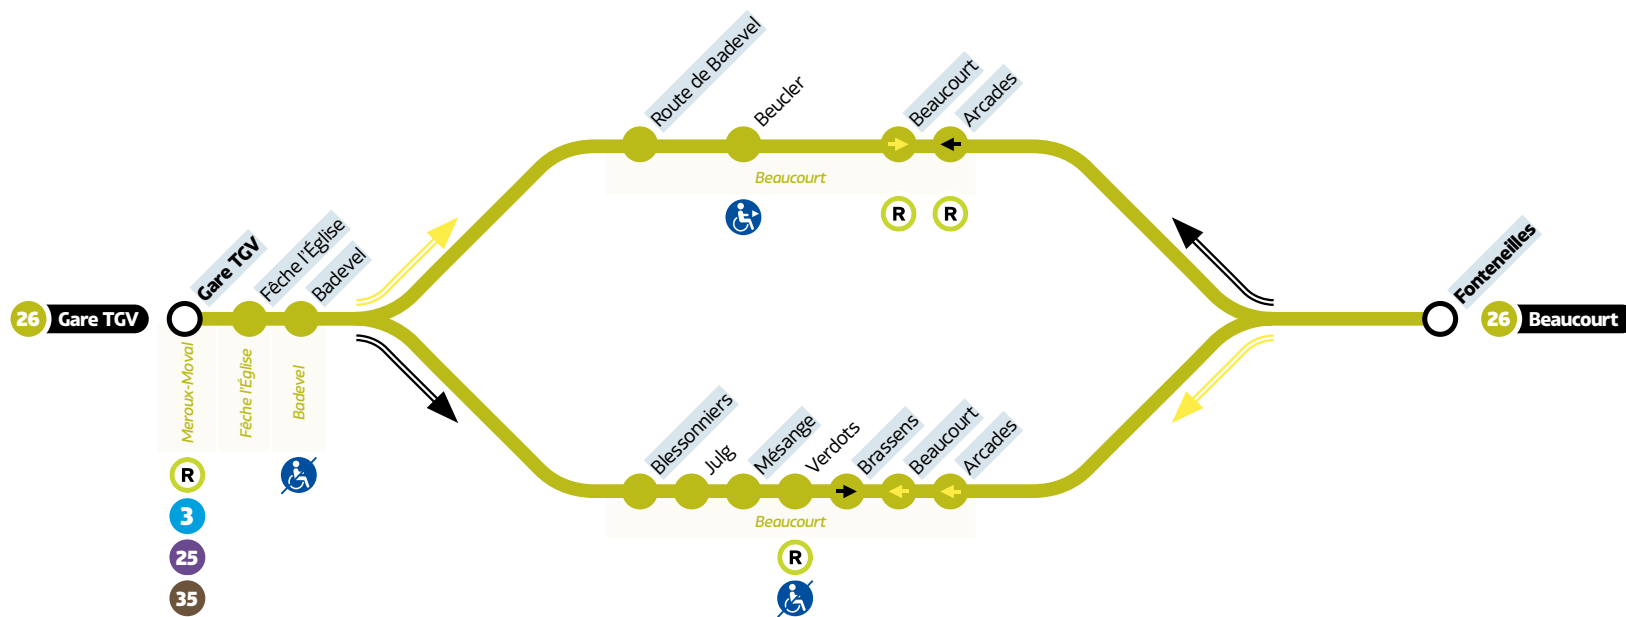

# Beaucourt ↔ Gare TGV

**LÉGENDES**

- Relais Optymo
- Arrêt à correspondance
- Terminus
- Arrêts indiqués dans les tableaux horaires
- Arrêt non accessible
- Sens de rotation le matin
- Sens de rotation l'après-midi
- Desservi que dans un sens (la flèche indique la direction)

# Beaucourt ↔ Delle ↔ Gare TGV

Meroux	Gare TGV	12:15	18:05
Bourogne	Canal	12:21	18:11
Morvillars	Leclerc	12:23	18:13
Grandvillars	Bûcher	12:29	18:19
Joncherey	Joncherey	12:33	18:23
Delle	Delle Gare	12:38	18:28
Delle	Route de Montbéliard	12:41	18:31
Fêche-l'Église	Fêche-l'Église	12:44	18:34
Badevel	Badevel	12:46	18:36
Beaucourt	Beaucourt	12:53	18:43
Beaucourt	Fonteneilles	12:55	18:45