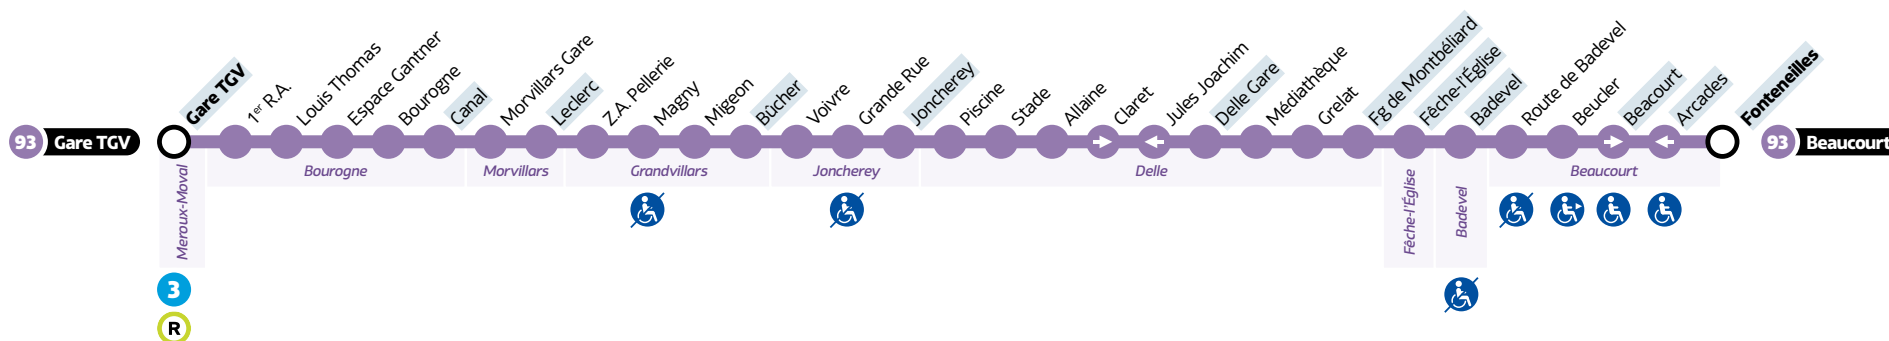

# Beaucourt ↔ Delle ↔ Gare TGV

## HORAIRES

Le dimanche et jours fériés • Hors 1<sup>er</sup> mai

MEROUX-MOVAL  
BEAUCOURT → DELLE → GARE TGV

MEROUX-MOVAL  
GARE TGV → DELLE → BEAUCOURT

Beaucourt	Fonteneilles	09:18	13:06
Beaucourt	Arcades	09:18	13:06
Badevel	Badevel	09:23	13:11
Fêche-l'Église	Fêche-l'Église	09:24	13:12
Delle	Route de Montbéliard	09:28	13:16
Delle	Delle Gare	09:30	13:18
Joncherey	Joncherey	09:35	13:23
Grandvillars	Bûcher	09:39	13:27
Morvillars	Leclerc	09:43	13:31
Bourogne	Canal	09:45	13:33
Meroux	Gare TGV	09:52	13:40

Meroux	Gare TGV	12:15	18:05
Bourogne	Canal	12:21	18:11
Morvillars	Leclerc	12:23	18:13
Grandvillars	Bûcher	12:29	18:19
Joncherey	Joncherey	12:33	18:23
Delle	Delle Gare	12:38	18:28
Delle	Route de Montbéliard	12:41	18:31
Fêche-l'Église	Fêche-l'Église	12:44	18:34
Badevel	Badevel	12:46	18:36
Beaucourt	Beaucourt	12:53	18:43
Beaucourt	Fonteneilles	12:55	18:45

- LÉGENDES
- Relais Optymo
  - Arrêt à correspondance
  - Terminus
  - Arrêts indiqués dans les tableaux horaires
  - Accessibilité PMR
  - Desservi que dans un sens (la flèche indique la direction)

Horaires valables à compter du 2 septembre 2024