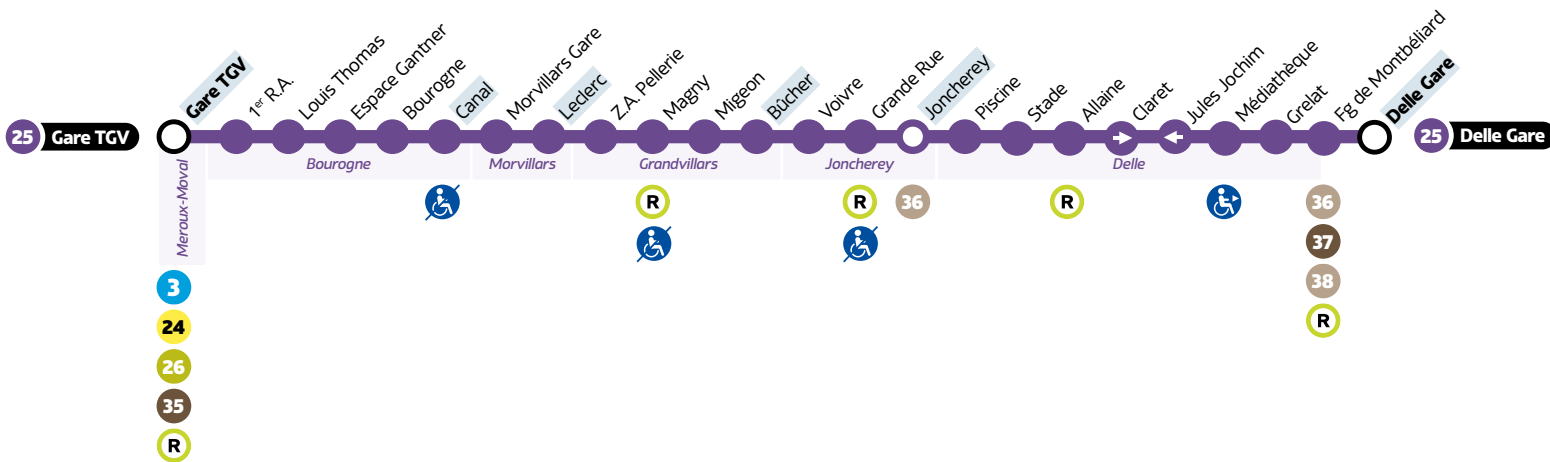

25

Delle ↔ Gare TGV

HORAIRES Le samedi et en vacances scolaires • Hors jours fériés

DELLE → MEROUX-MOVAL
GARE TGV

		Passage régulier à		
Delle	Delle Gare	07:00	h:00	19:00
Delle	Jules Joachim	07:00	h:00	19:00
Delle	Stade	07:02	h:02	19:02
Joncherey	Joncherey	07:05	h:05	19:05
Grandvillars	Bûcher	07:09	h:09	19:09
Morvillars	Leclerc	07:13	h:13	19:13
Bourogne	Canal	07:16	h:16	19:16
Meroux	Gare TGV	07:22	h:22	19:22

VACANCES SCOLAIRES 24/25

Toussaint : du 21 oct. au 2 nov. 2024
Noël : du 23 déc. 2024 au 4 janv. 2025
Hiver : du 24 févr. au 8 mars 2025
Printemps : du 24 avr. au 3 mai 2025

MEROUX-MOVAL
GARE TGV → DELLE

		Passage régulier à		
Meroux	Gare TGV	07:30	h:30	19:30
Bourogne	Canal	07:35	h:35	19:35
Morvillars	Leclerc	07:38	h:38	19:38
Grandvillars	Bûcher	07:43	h:43	19:43
Joncherey	Joncherey	07:47	h:47	19:47
Delle	Stade	07:49	h:49	19:49
Delle	Claret	07:51	h:51	19:51
Delle	Route de Montbéliard	07:55	h:55	19:55
Delle	Delle Gare	08:00	h:00	20:00

1. LÉGENDES
2. Relais Optymo
   - Arrêt à correspondance
   - Terminus
   - Arrêts indiqués dans les tableaux horaires
   - Arrêt non accessible
   - Dessertes à certaines heures
   - Desservi que dans un sens (la flèche indique la direction)