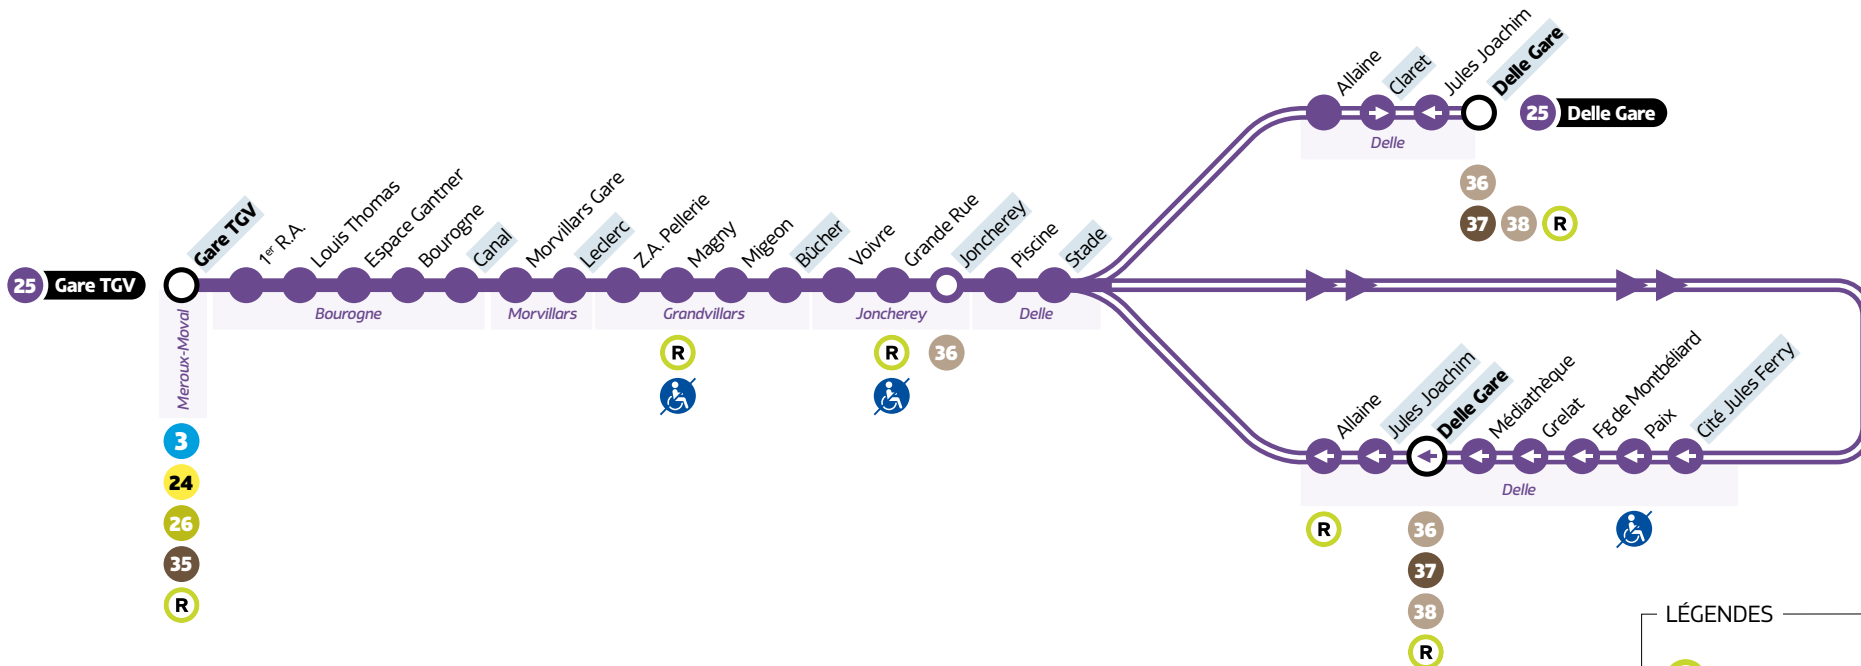

25

Delle ↔ Gare TGV

- LÉGENDES
- Relais Optymo
 - Arrêt à correspondance
 - Terminus
 - Arrêts indiqués dans les tableaux horaires
 - Arrêt non accessible
 - Dessertes à certaines heures
 - Desservi que dans un sens (la flèche indique la direction)

MEROUX-MOVAL
DELLE → **GARE TGV**

									Passage régulier à			Passage régulier à			
Delle	Cité Jules Ferry			06:48		07:48		08:48		h:48	15:48		h:48		
Delle	Delle Gare	05:29	06:29	06:56	07:23	07:56	08:29	08:56		h:56	15:56	16:29	h:56	h:29	19:29
Delle	Jules Joachim	05:29	06:29	06:56	07:23	07:56	08:29	08:56		h:56	15:56	16:29	h:56	h:29	19:29
Delle	Stade	05:31	06:31	07:00	07:25	08:00	08:31	09:00		h:00	16:00	16:31	h:00	h:31	19:31
Joncherey	Joncherey	05:34	06:34	07:03	07:28	08:03	08:34	09:03		h:04	16:03	16:34	h:03	h:34	19:34
Grandvillars	Bûcher	05:38	06:38	07:07	07:32	08:07	08:38	09:07		h:07	16:07	16:38	h:07	h:38	19:38
Morvillars	Leclerc	05:42	06:42	07:11	07:36	08:11	08:42	09:11		h:11	16:11	16:42	h:11	h:42	19:42
Bourogne	Canal	05:45	06:45	07:14	07:39	08:14	08:45	09:14		h:14	16:14	16:45	h:14	h:45	19:45
Meroux	Gare TGV	05:51	06:51	07:20	07:45	08:20	08:51	09:20		h:20	16:20	16:51	h:20	h:51	19:51

MEROUX-MOVAL
GARE TGV → **DELLE**

									Passage régulier à			Passage régulier à			
Meroux	Gare TGV	07:00	07:26	08:06	08:26					h:26	15:26	16:06	h:26	h:06	20:06
Bourogne	Canal	07:06	07:31	08:11	08:31					h:31	15:31	16:11	h:31	h:11	20:11
Morvillars	Leclerc	07:08	07:34	08:14	08:34					h:34	15:34	16:14	h:34	h:14	20:14
Grandvillars	Bûcher	07:13	07:39	08:19	08:39					h:39	15:39	16:19	h:39	h:19	20:19
Joncherey	Joncherey	07:17	07:43	08:23	08:43					h:43	15:43	16:23	h:43	h:23	20:23
Delle	Stade	07:19	07:45	08:25	08:45					h:45	15:45	16:25	h:45	h:25	20:25
Delle	Claret	07:21		08:27								16:27		h:27	20:27
Delle	Cité Jules Ferry		07:48		08:48					h:48	15:48		h:48		
Delle	Delle Gare	07:23	07:56	08:29	08:56					h:56	15:56	16:29	h:56	h:29	20:29