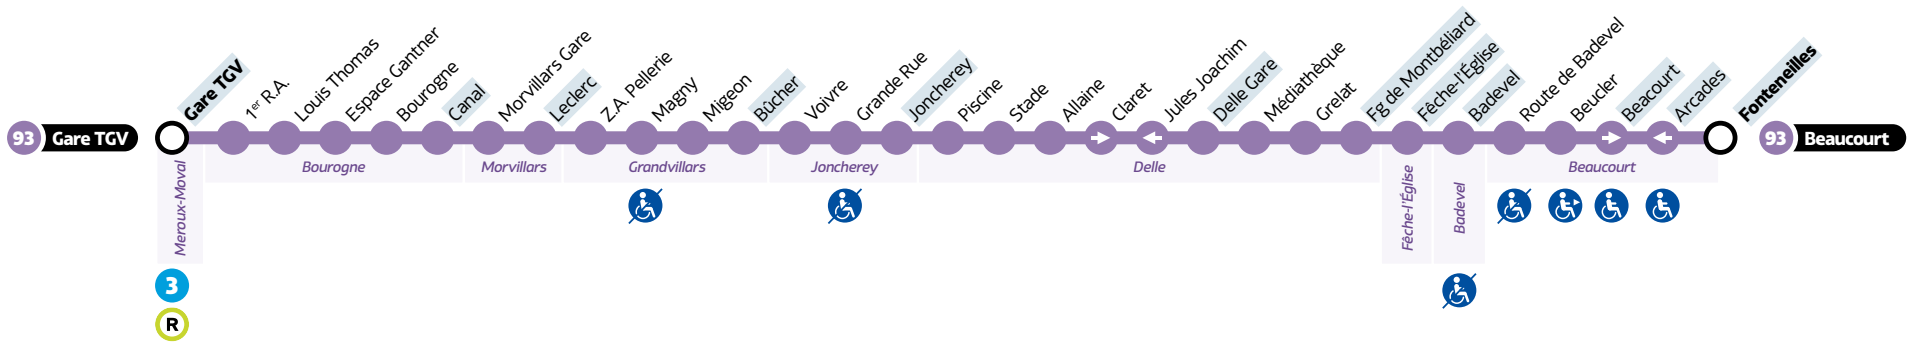

- LÉGENDES
- Relais Optymo
 - Arrêt à correspondance
 - Terminus
 - Arrêts indiqués dans les tableaux horaires
 - Arrêt non accessible
 - Dessertes à certaines heures
 - Desservi que dans un sens (la flèche indique la direction)

93

Beaucourt ↔ Delle ↔ Gare TGV

HORAIRES

Le dimanche et jours fériés • Hors 1^{er} mai

BEAUCOURT → DELLE → MEROUX-MOVAL GARE TGV

MEROUX-MOVAL GARE TGV → DELLE → BEAUCOURT

Beaucourt	Fonteneilles	09:18	13:06
Beaucourt	Arcades	09:18	13:06
Badevel	Badevel	09:23	13:11
Fêche-l'Église	Fêche-l'Église	09:24	13:12
Delle	Route de Montbéliard	09:28	13:16
Delle	Delle Gare	09:30	13:18
Joncherey	Joncherey	09:35	13:23
Grandvillars	Bûcher	09:39	13:27
Morvillars	Leclerc	09:43	13:31
Bourogne	Canal	09:45	13:33
Meroux	Gare TGV	09:52	13:40

Meroux	Gare TGV	12:15	18:05
Bourogne	Canal	12:21	18:11
Morvillars	Leclerc	12:23	18:13
Grandvillars	Bûcher	12:29	18:19
Joncherey	Joncherey	12:33	18:23
Delle	Delle Gare	12:38	18:28
Delle	Route de Montbéliard	12:41	18:31
Fêche-l'Église	Fêche-l'Église	12:44	18:34
Badevel	Badevel	12:46	18:36
Beaucourt	Beaucourt	12:53	18:43
Beaucourt	Fonteneilles	12:55	18:45

LÉGENDES

- Relais Optymo
- Arrêt à correspondance
- Terminus
- Arrêts indiqués dans les tableaux horaires
- Arrêt non accessible
- Dessertes à certaines heures
- Desservi que dans un sens (la flèche indique la direction)