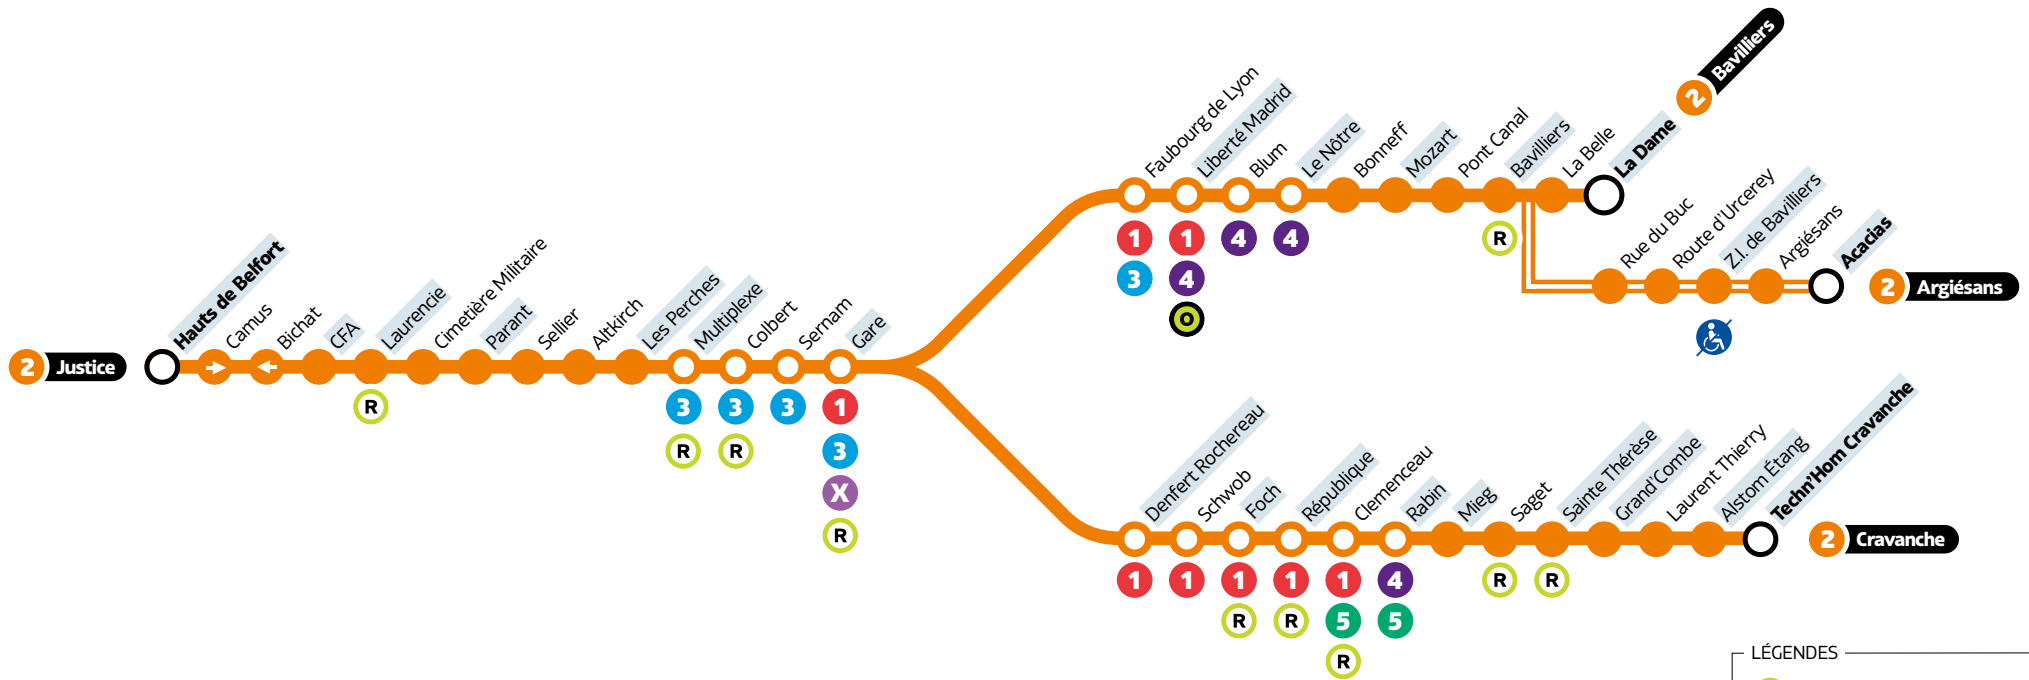

2

Justice ↔ Bavilliers ↔ Cravanche

À L'ARRÊT en temps réel

À L'ARRÊT en scannant le QR Code.

Sur optymo.fr ou l'application Optymo,
 - Avec le calculateur d'itinéraires
 - En consultant la carte en temps réel

Avant votre déplacement, pensez à vérifier **l'info trafic !**

LÉGENDES	
	Relais Optymo
	Espace Optymo
	Arrêt à correspondance
	Terminus
	Arrêts indiqués dans les tableaux horaires
	Dessertes à certaines heures
	Desservi que dans un sens (la flèche indique la direction)
	Arrêt non accessible PMR
	Arrêt accessible PMR dans un sens uniquement.

*À raison de 7 trajets par jour, le bus prologne à Argiésans (voir tableau page suivante). Dans ce cas là uniquement, les arrêts La Belle et La Dame ne sont pas desservis.

BAVILLIERS ← BELFORT
BAVILLIERS ← JUSTICE

*À raison de 7 trajets par jour, le bus démarre d'Argiésans (voir tableau page suivante). Dans ce cas là uniquement, les arrêts La Belle et La Dame ne sont pas desservis.

Horaires valables à compter du 26 août 2024