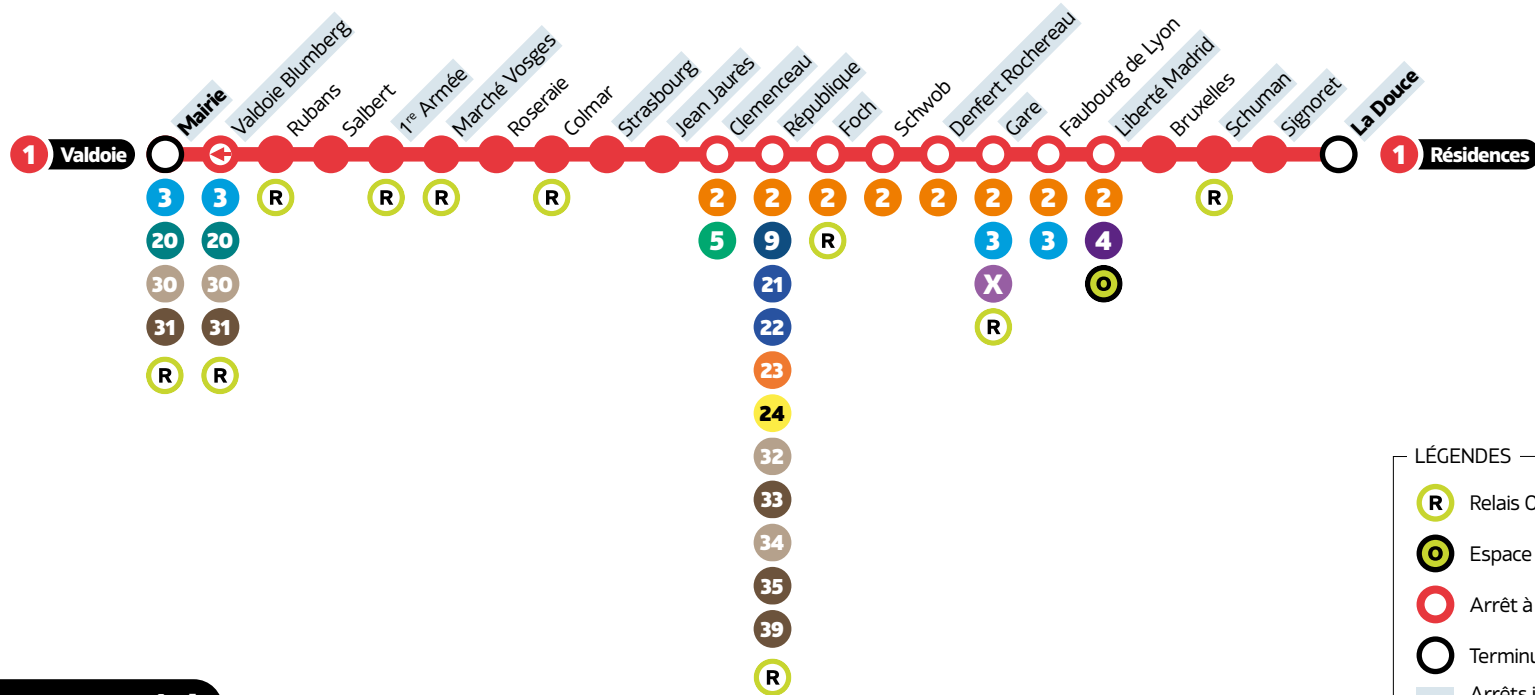

1

Valdoie ↔ Résidences

L'information en temps réel

À L'ARRÊT en scannant le QR Code.

- Sur optymo.fr ou l'application Optymo,
- Avec le calculateur d'itinéraires
- En consultant la carte en temps réel

Avant votre déplacement, pensez à vérifier **l'info trafic !**

BELFORT ← VALDOIE
RÉSIDENCES → **VALDOIE**

	Passage régulier à								
La Douce	07:30	07:50	08:10	h:30	h:50	h:10	12:30	h:30	19:30
Signoret	07:31	07:51	08:11	h:31	h:51	h:11	12:31	h:31	19:31
Schuman	07:33	07:53	08:13	h:33	h:53	h:13	12:33	h:33	19:33
Liberté Madrid	07:36	07:56	08:16	h:36	h:56	h:16	12:36	h:36	19:36
Gare	07:39	07:59	08:19	h:39	h:59	h:19	12:39	h:39	19:39
Denfert Rochereau	07:40	08:00	08:20	h:40	h:00	h:20	12:40	h:40	19:40
Foch	07:43	08:03	08:23	h:43	h:03	h:23	12:43	h:43	19:43
République	07:45	08:05	08:25	h:45	h:05	h:25	12:45	h:45	19:45
Clemenceau	07:46	08:06	08:26	h:46	h:06	h:26	12:46	h:46	19:46
Jean Jaurès	07:49	08:09	08:29	h:49	h:09	h:29	12:49	h:49	19:49
Strasbourg	07:49	08:09	08:29	h:49	h:09	h:29	12:49	h:49	19:49
Marché Vosges	07:53	08:13	08:33	h:53	h:13	h:33	12:53	h:53	19:53
1 ^{re} Armée	07:53	08:13	08:33	h:53	h:13	h:33	12:53	h:53	19:53
Valdoie Blumberg	07:56	08:16	08:36	h:56	h:16	h:36	12:56	h:56	19:57
Valdoie Mairie	07:58	08:18	08:38	h:58	h:18	h:38	12:58	h:58	19:58