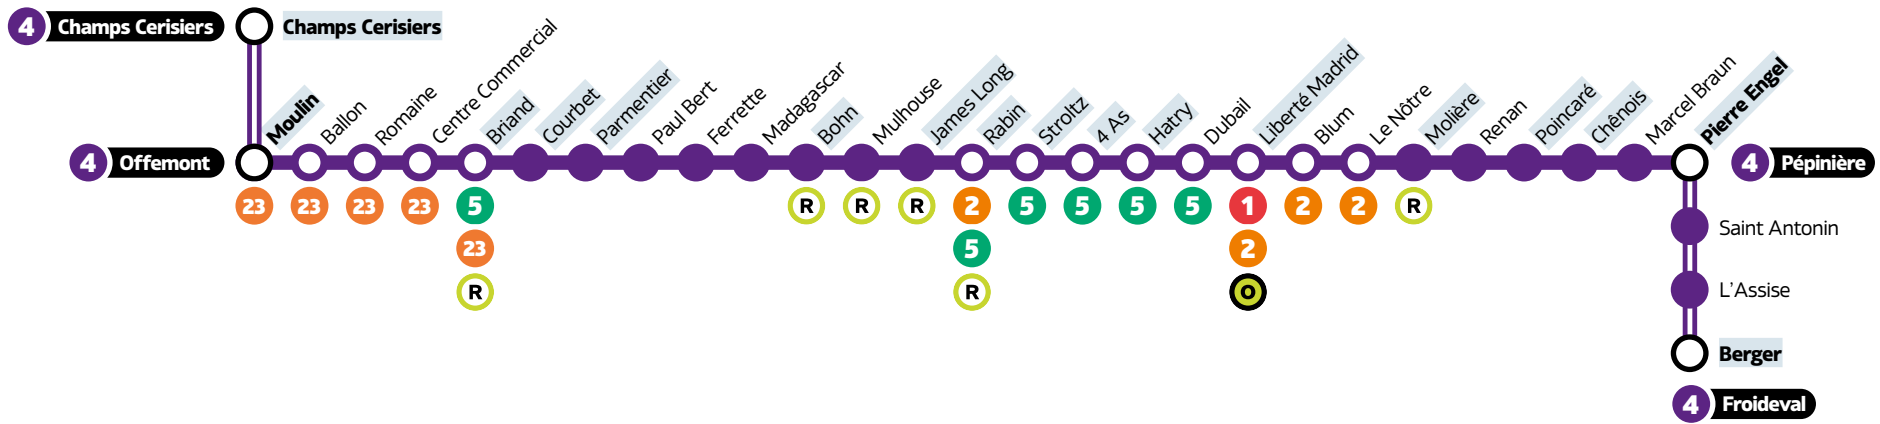

# 4

# Offemont ↔ Pépinière

## À L'ARRÊT en temps réel

À L'ARRÊT en scannant le QR Code.

- Sur [optymo.fr](https://optymo.fr) ou l'application Optymo,
- Avec le calculateur d'itinéraires
- En consultant la carte en temps réel

Avant votre déplacement, pensez à vérifier **l'info trafic !**

\* Le lotissement est desservi une fois par heure à H:19. Sur ces trajets, c'est l'arrêt Moulin de la ligne 23 qui est desservi en direction de la Pépinière

Horaires valables du 8 juillet au 25 août 2024