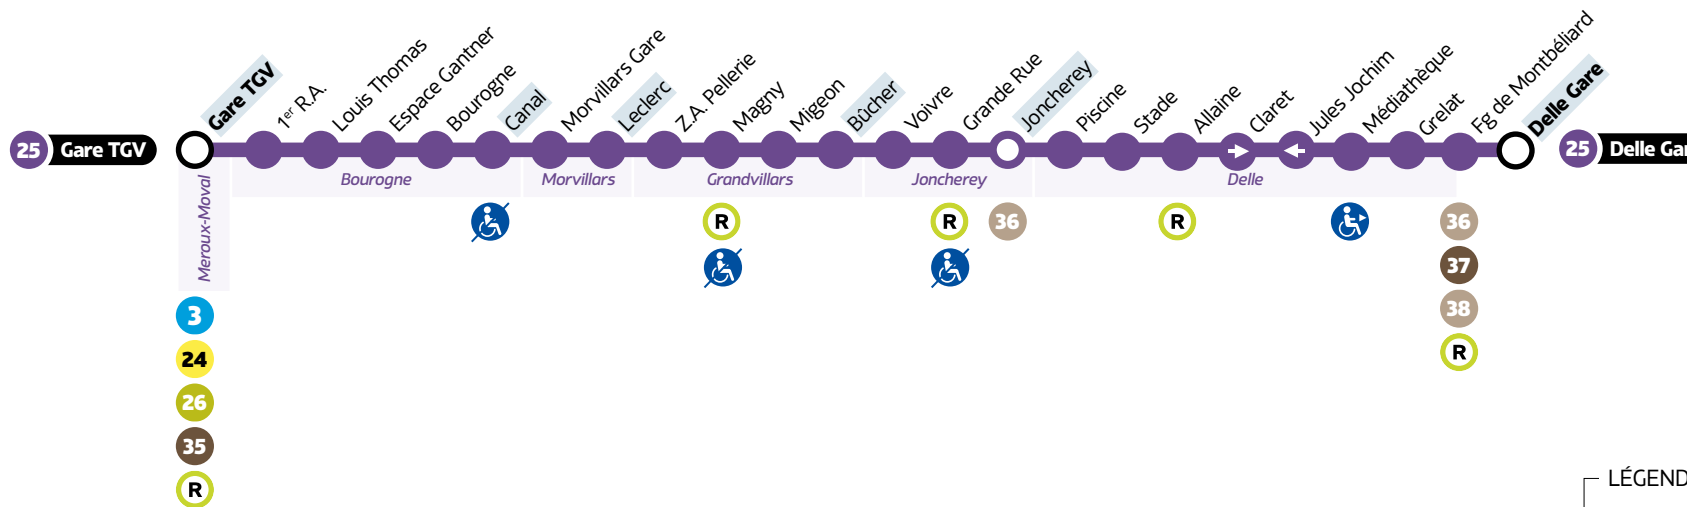

25

Delle ↔ Gare TGV

- LÉGENDES
- Relais Optymo
 - Arrêt à correspondance
 - Terminus
 - Arrêts indiqués dans les tableaux horaires
 - Arrêt non accessible
 - Dessertes à certaines heures
 - Desservi que dans un sens (la flèche indique la direction)

Avant votre déplacement, pensez à vérifier **l'info trafic !**

25

Delle ↔ Gare TGV

HORAIRES

Du lundi au samedi • Hors jours fériés

DELLE → MEROUX-MOVAL
GARE TGV

| | | Passage régulier à | | |
|--------------|---------------|--------------------|------|-------|
| Delle | Delle Gare | 07:00 | h:00 | 19:00 |
| Delle | Jules Joachim | 07:00 | h:00 | 19:00 |
| Delle | Stade | 07:02 | h:02 | 19:02 |
| Joncherey | Joncherey | 07:05 | h:05 | 19:05 |
| Grandvillars | Bücher | 07:09 | h:09 | 19:09 |
| Morvillars | Leclerc | 07:13 | h:13 | 19:13 |
| Bourogne | Canal | 07:16 | h:16 | 19:16 |
| Meroux | Gare TGV | 07:22 | h:22 | 19:22 |

MEROUX-MOVAL → DELLE
GARE TGV

| | | Passage régulier à | | |
|--------------|-------------------|--------------------|------|-------|
| Meroux | Gare TGV | 07:30 | h:30 | 19:30 |
| Bourogne | Canal | 07:35 | h:35 | 19:35 |
| Morvillars | Leclerc | 07:38 | h:38 | 19:38 |
| Grandvillars | Bücher | 07:43 | h:43 | 19:43 |
| Joncherey | Joncherey | 07:47 | h:47 | 19:47 |
| Delle | Stade | 07:49 | h:49 | 19:49 |
| Delle | Claret | 07:51 | h:51 | 19:51 |
| Delle | Fg de Montbéliard | 07:55 | h:55 | 19:55 |
| Delle | Delle Gare | 08:00 | h:00 | 20:00 |