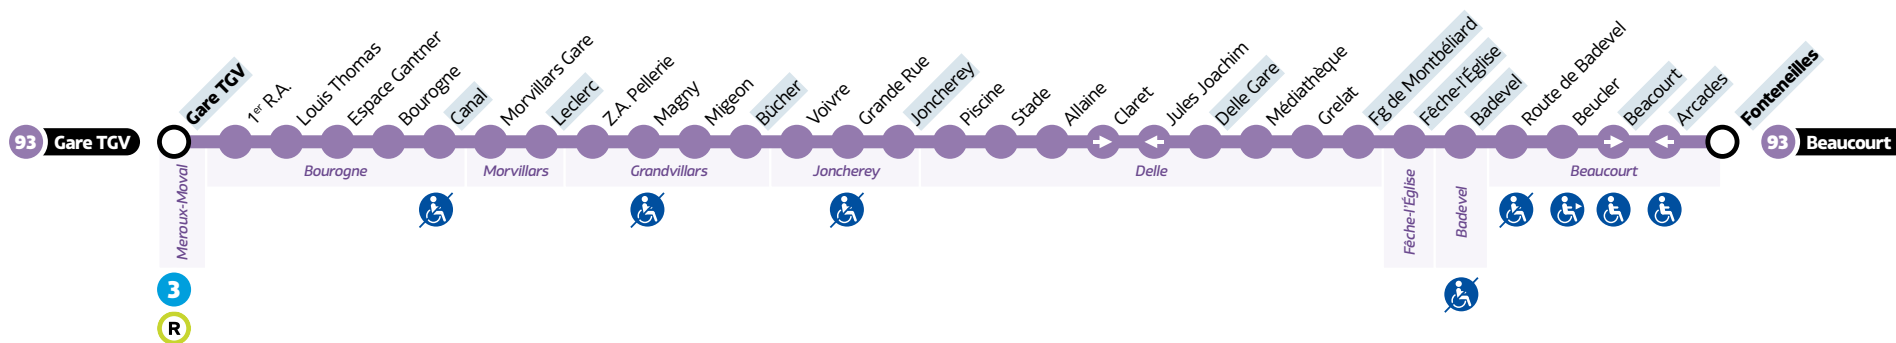

93

Beaucourt ↔ Delle ↔ Gare TGV

HORAIRES

Le dimanche et jours fériés

BEAUCOURT → DELLE → MEROUX-MOVAL GARE TGV

MEROUX-MOVAL GARE TGV → DELLE → BEAUCOURT

Beaucourt	Fonteneilles	09:18	13:06
Beaucourt	Arcades	09:18	13:06
Badevel	Badevel	09:23	13:11
Fêche-l'Église	Fêche-l'Église	09:24	13:12
Delle	Route de Montbéliard	09:28	13:16
Delle	Delle Gare	09:30	13:18
Joncherey	Joncherey	09:35	13:23
Grandvillars	Bûcher	09:39	13:27
Morvillars	Leclerc	09:43	13:31
Bourogne	Canal	09:45	13:33
Meroux	Gare TGV	09:52	13:40

Meroux	Gare TGV	12:15	18:05
Bourogne	Canal	12:21	18:11
Morvillars	Leclerc	12:23	18:13
Grandvillars	Bûcher	12:29	18:19
Joncherey	Joncherey	12:33	18:23
Delle	Delle Gare	12:38	18:28
Delle	Route de Montbéliard	12:41	18:31
Fêche-l'Église	Fêche-l'Église	12:44	18:34
Badevel	Badevel	12:46	18:36
Beaucourt	Beaucourt	12:53	18:43
Beaucourt	Fonteneilles	12:55	18:45

LÉGENDES

- Relais Optymo
- Arrêt à correspondance
- Terminus
- Arrêts indiqués dans les tableaux horaires
- Accessibilité PMR
- Desservi que dans un sens (la flèche indique la direction)

Horaires valables du 8 juillet au 1 septembre 2024

0 800 304 863 Service & appel gratuits

ophymo