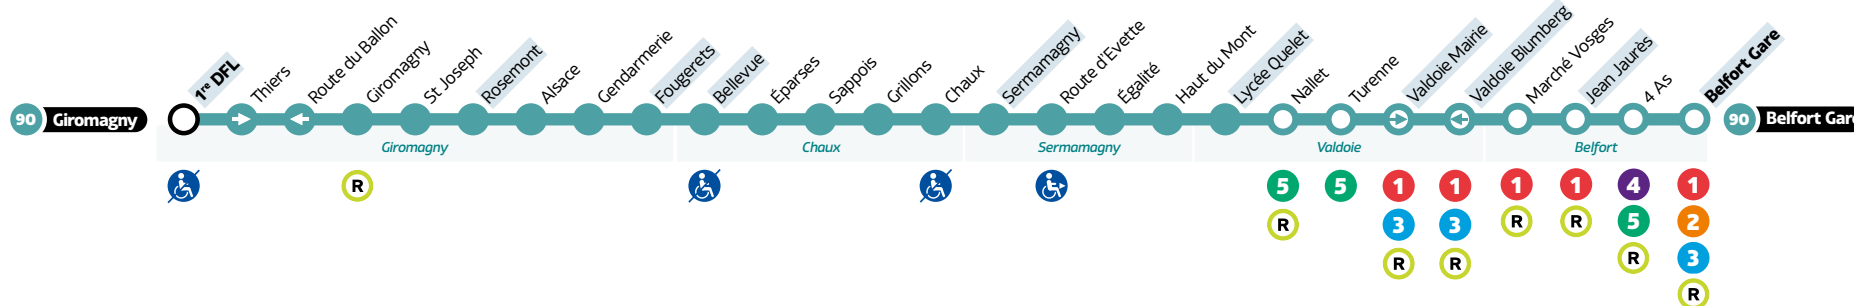

20

Lepuix ↔ Giromagny ↔ Valdoie

LÉGENDES

- Relais Optymo
- Arrêt à correspondance
- Terminus
- Arrêts indiqués dans les tableaux horaires
- Non accessible aux PMR
- Accessible dans un sens uniquement
- Dessertes à certaines heures
- Desservi que dans un sens (la flèche indique la direction)

90

Giromagny ↔ Belfort

HORAIRES

Le dimanche et jours fériés

GIROMAGNY ← BELFORT GARE

Giromagny	1 ^{re} DFL	08:59	13:07
Giromagny	Rosemont	09:04	13:12
Giromagny	Fougerets	09:08	13:16
Chaux	Bellevue	09:09	13:17
Sermamagny	Sermamagny	09:17	13:25
Valdoie	Lycée Quelet	09:23	13:31
Valdoie	Mairie	09:27	13:35
Belfort	Jean Jaurès	09:34	13:42
Belfort	Gare	09:40	13:48

LÉGENDES

- Relais Optymo
- Arrêt à correspondance
- Terminus
- Arrêts indiqués dans les tableaux horaires
- Non accessible aux PMR
- Accessible dans un sens uniquement
- Dessertes à certaines heures
- Desservi que dans un sens (la flèche indique la direction)