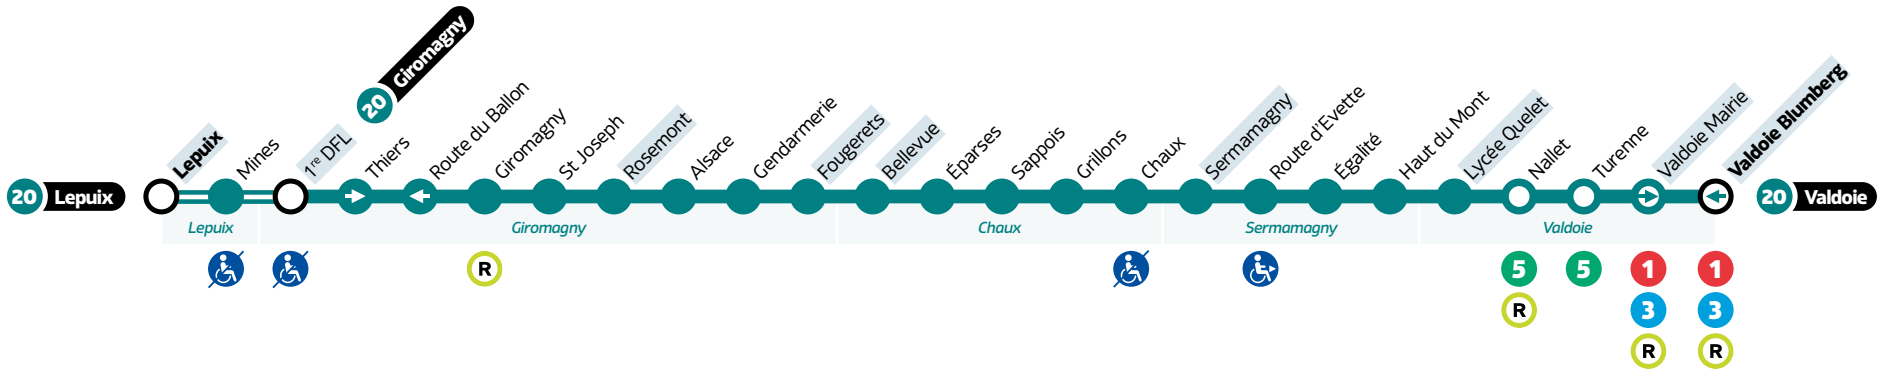

20

Lepuix ↔ Giromagny ↔ Valdoie

LÉGENDES

- Relais Optymo
- Arrêt à correspondance
- Terminus
- Arrêts indiqués dans les tableaux horaires
- Non accessible aux PMR
- Accessible dans un sens uniquement
- Dessertes à certaines heures
- Desservi que dans un sens (la flèche indique la direction)

Avant votre déplacement, pensez à vérifier **l'info trafic !**

Horaires valables du 8 juillet au 1 septembre 2024

0 800 304 863 Service & appel gratuits

optymo

Lepuix ↔ Giromagny ↔ Valdoie

HORAIRES

Du lundi au samedi • Hors jours fériés

LEPUIX ↔ GIROMAGNY ↔ VALDOIE

		Passage régulier à		
Lepuix	Lepuix	06:49	h:49	18:49
Giromagny	1 ^{re} DFL	06:51	h:51	18:51
Giromagny	Rosemont	06:56	h:56	18:56
Giromagny	Fougerets	07:00	h:00	19:00
Chaux	Bellevue	07:02	h:02	19:02
Sermamagny	Sermamagny	07:10	h:10	19:10
Valdoie	Lycée Quelet	07:16	h:16	19:16
Valdoie	Mairie	07:19	h:19	19:19
Valdoie	Blumberg	07:20	h:20	19:20

LÉGENDES

- Relais Optymo
- Arrêt à correspondance
- Terminus
- Arrêts indiqués dans les tableaux horaires
- Non accessible aux PMR
- Accessible dans un sens uniquement
- Dessertes à certaines heures
- Desservi que dans un sens (la flèche indique la direction)