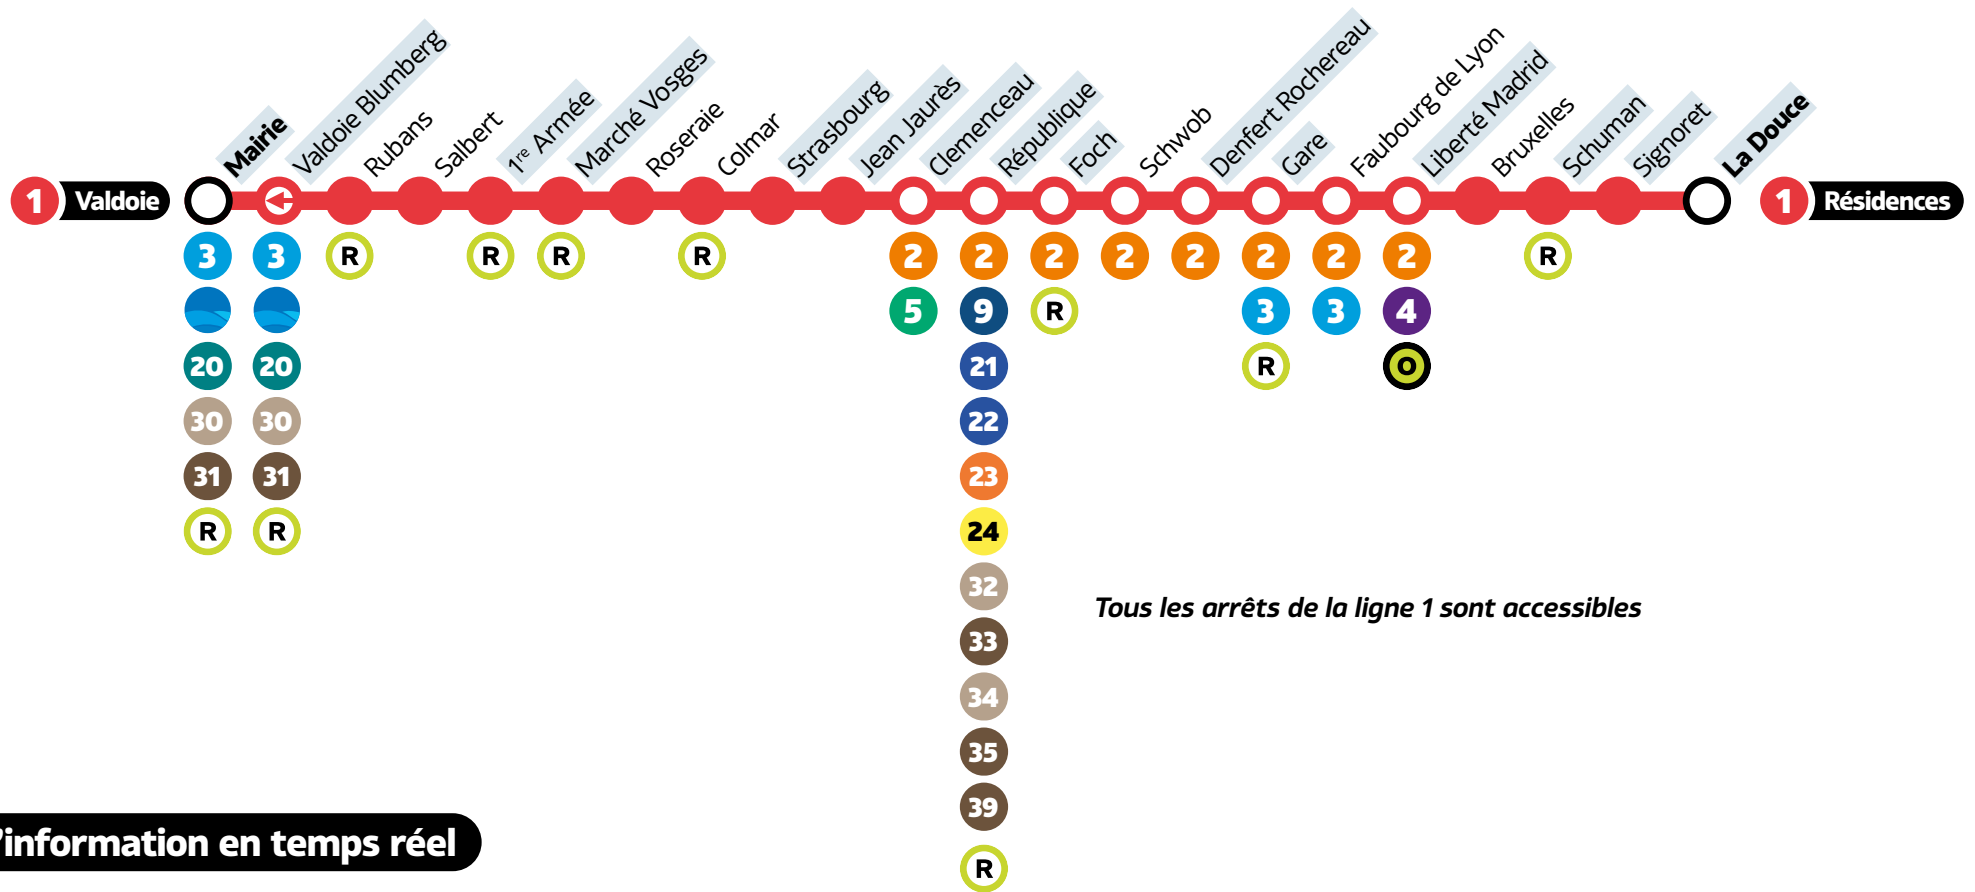

# Valdoie ↔ Résidences

## L'information en temps réel

À L'ARRÊT en scannant le QR Code.  
 Sur **optymo.fr** ou l'application Optymo,  
 - Avec le calculateur d'itinéraires  
 - En consultant la carte en temps réel

Avant votre déplacement, pensez à vérifier **l'info trafic !**