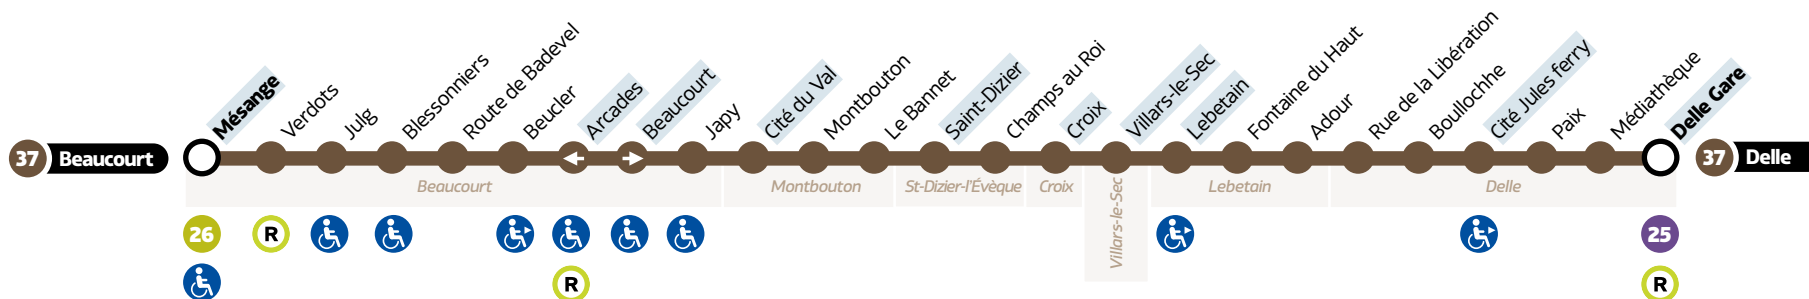

37

Beaucourt ↔ Delle

HORAIRES

Du lundi au samedi • Hors jours fériés

BEAUCOURT ← DELLE par Croix

Beaucourt	Mésange	07:06	12:06
Beaucourt	Beaucourt	07:09	12:09
Montbouton	Cité du val	07:13	12:13
Saint-Dizier-l'Évêque	St Dizier	07:22	12:22
Croix	Croix	07:26	12:26
Villars-le-Sec	Villars le Sec	07:31	12:31
Lebetain	Lebetain	07:36	12:36
Delle	Cité Jules Ferry	07:43	12:43
Delle	Delle Gare	07:47	12:47

DELLE ← BEAUCOURT par Croix

Delle	Delle Gare	13:08	17:08	19:10
Delle	Cité Jules Ferry	13:12	17:12	19:14
Lebetain	Lebetain	13:18	17:18	19:20
Villars-le-Sec	Villars le Sec	13:24	17:24	19:26
Croix	Croix	13:28	17:28	19:30
Saint-Dizier-l'Évêque	St Dizier	13:32	17:32	19:34
Montbouton	Cité du val	13:41	17:41	19:43
Beaucourt	Arcades	13:44	17:44	19:46
Beaucourt	Mésange	13:49	17:49	19:51

LÉGENDES

- Relais Optymo
- Arrêt à correspondance
- Terminus
- Arrêts indiqués dans les tableaux horaires
- Accessibilité PMR
- Desservi que dans un sens (la flèche indique la direction)

Avant votre déplacement, pensez à vérifier **l'info trafic !**