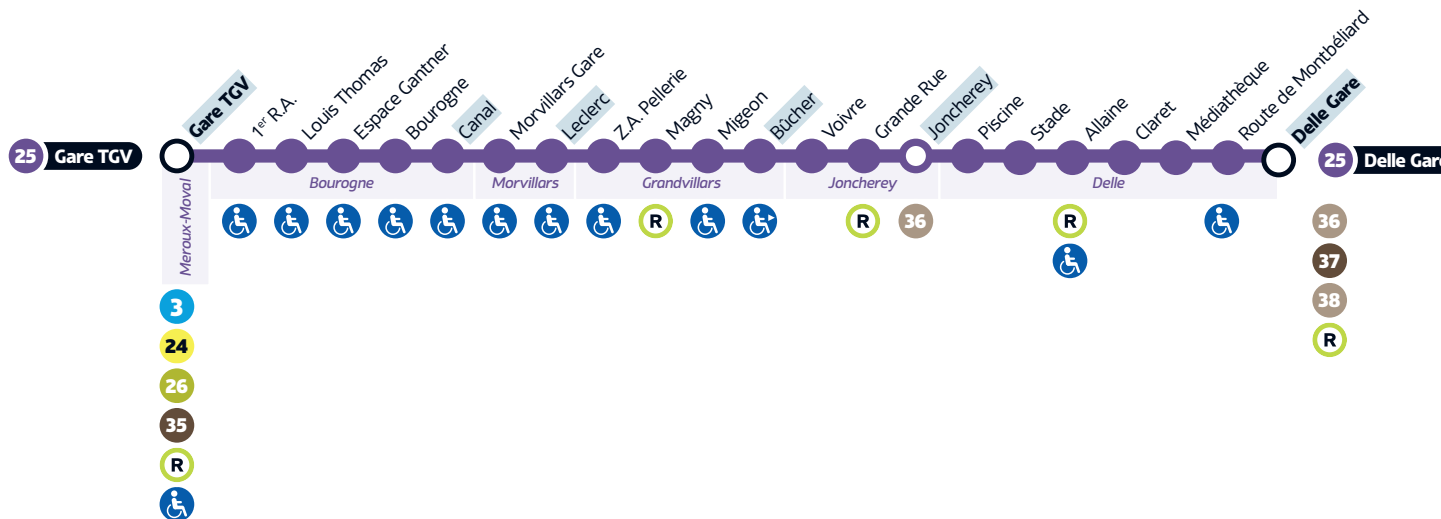

MEROUX-MOVAL
GARE TGV → **DELLE**

									Passage régulier à			Passage régulier à		
Meroux	Gare TGV	07:06	07:26	08:06	08:26				h:26	15:26	16:06	h:26	h:06	20:06
Bourogne	Canal	07:11	07:31	08:11	08:31				h:31	15:31	16:11	h:31	h:11	20:11
Morvillars	Leclerc	07:14	07:34	08:14	08:34				h:34	15:34	16:14	h:34	h:14	20:14
Grandvillars	Bûcher	07:19	07:39	08:19	08:39				h:39	15:39	16:19	h:39	h:19	20:19
Joncherey	Joncherey	07:23	07:43	08:23	08:43				h:43	15:43	16:23	h:43	h:23	20:23
Delle	Stade	07:25	07:45	08:25	08:45				h:45	15:45	16:25	h:45	h:25	20:25
Delle	Claret	07:27		08:27							16:27		h:27	20:27
Delle	Cité Jules Ferry		07:48		08:48				h:48	15:48		h:48		
Delle	Delle Gare	07:29	07:56	08:29	08:56				h:56	15:56	16:29	h:56	h:29	20:29

		Passage régulier à		
Delle	Delle Gare	07:00	h:00	19:00
Delle	Claret	07:01	h:01	19:01
Delle	Stade	07:02	h:02	19:02
Joncherey	Joncherey	07:05	h:05	19:05
Grandvillars	Bûcher	07:09	h:09	19:09
Morvillars	Leclerc	07:13	h:13	19:13
Bourogne	Canal	07:16	h:16	19:16
Meroux	Gare TGV	07:22	h:22	19:22

MEROUX-MOVAL → DELLE
GARE TGV

		Passage régulier à		
Meroux	Gare TGV	07:30	h:30	19:30
Bourogne	Canal	07:35	h:35	19:35
Morvillars	Leclerc	07:38	h:38	19:38
Grandvillars	Bûcher	07:43	h:43	19:43
Joncherey	Joncherey	07:47	h:47	19:47
Delle	Stade	07:49	h:49	19:49
Delle	Claret	07:51	h:51	19:51
Delle	Route de Montbéliard	07:55	h:55	19:55
Delle	Delle Gare	08:00	h:00	20:00

- LÉGENDES
- Relais Optymo
 - Arrêt à correspondance
 - Terminus
 - Arrêts indiqués dans les tableaux horaires
 - Accessibilité PMR
 - Desserts à certaines heures
 - Desservi que dans un sens (la flèche indique la direction)