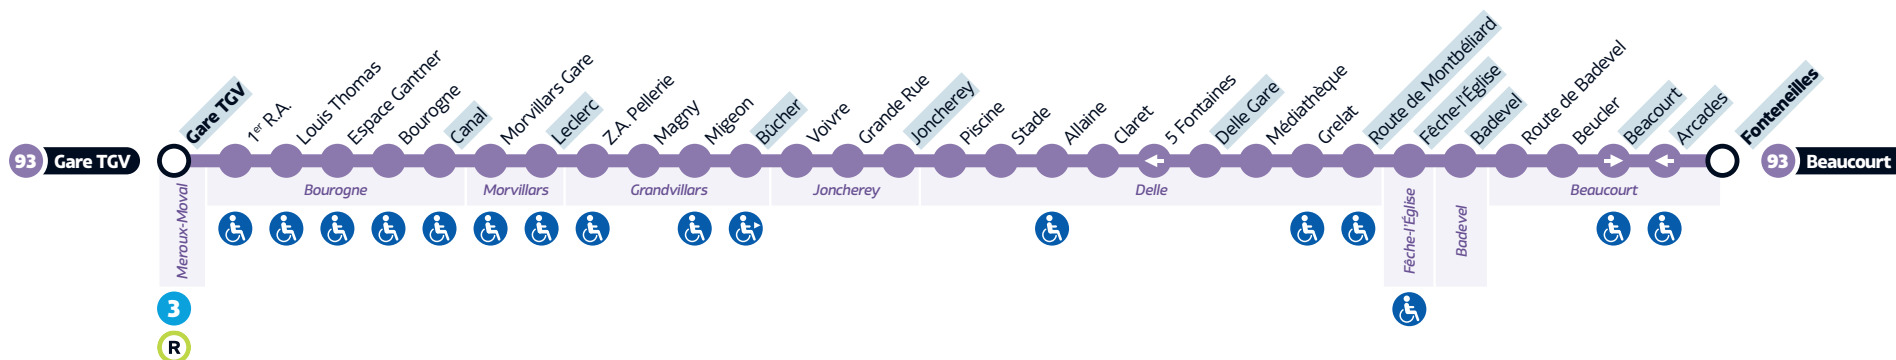

- LÉGENDES
- Relais Optymo
 - Arrêt à correspondance
 - Terminus
 - Arrêts indiqués dans les tableaux horaires
 - Accessibilité PMR
 - Desserts à certaines heures
 - Desservi que dans un sens (la flèche indique la direction)

MEROUX-MOVAL

GARE TGV → DELLE → BEAUCOURT

MEROUX-MOVAL

Beaucourt	Fonteneilles	09:18	13:06
Beaucourt	Arcades	09:18	13:06
Badevel	Badevel	09:23	13:11
Fêche-l'Église	Fêche-l'Église	09:24	13:12
Delle	Route de Montbéliard	09:28	13:16
Delle	Delle Gare	09:30	13:18
Joncherey	Joncherey	09:35	13:23
Grandvillars	Bûcher	09:39	13:27
Morvillars	Leclerc	09:43	13:31
Bourogne	Canal	09:45	13:33
Meroux	Gare TGV	09:52	13:40

Meroux	Gare TGV	12:15	18:05
Bourogne	Canal	12:21	18:11
Morvillars	Leclerc	12:23	18:13
Grandvillars	Bûcher	12:29	18:19
Joncherey	Joncherey	12:33	18:23
Delle	Delle Gare	12:38	18:28
Delle	Route de Montbéliard	12:41	18:31
Fêche-l'Église	Fêche-l'Église	12:44	18:34
Badevel	Badevel	12:46	18:36
Beaucourt	Beaucourt	12:53	18:43
Beaucourt	Fonteneilles	12:55	18:45

LÉGENDES

- Relais Optymo
- Arrêt à correspondance
- Terminus
- Arrêts indiqués dans les tableaux horaires
- Accessibilité PMR
- Desservi que dans un sens (la flèche indique la direction)

Horaires valables à compter du 2 septembre 2021