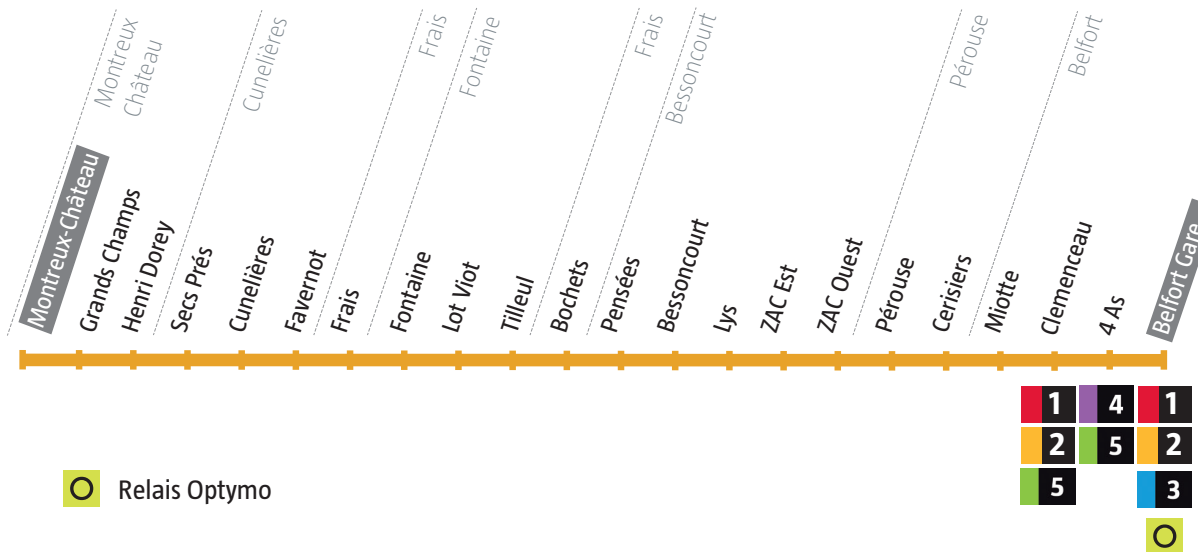

Avant votre déplacement, pensez à vérifier l'info Trafic !

92 Montreux-Château

92 Belfort Gare

De Montreux-Château → Belfort Gare  
Dimanche et fêtes

Montreux-Château	Montreux Château	09:00	13:12
Cunelières	Secs Près	09:03	13:15
Fontaine	Lotissement Viot	09:08	13:20
Frais	Frais	09:12	13:24
Bessoncourt	Pensées	09:18	13:30
Pérouse	Pérouse	09:21	13:33
Belfort	Clemenceau	09:32	13:44
Belfort	Gare	09:39	13:51

De Belfort Gare → Montreux-Château  
Dimanche et fêtes

Belfort	Gare	12:18	18:00
Belfort	Clemenceau	12:24	18:06
Pérouse	Pérouse	12:35	18:17
Bessoncourt	Pensées	12:38	18:20
Frais	Frais	12:44	18:26
Fontaine	Fontaine	12:47	18:29
Cunelières	Secs Près	12:53	18:35
Montreux-Château	Montreux Château	12:57	18:39