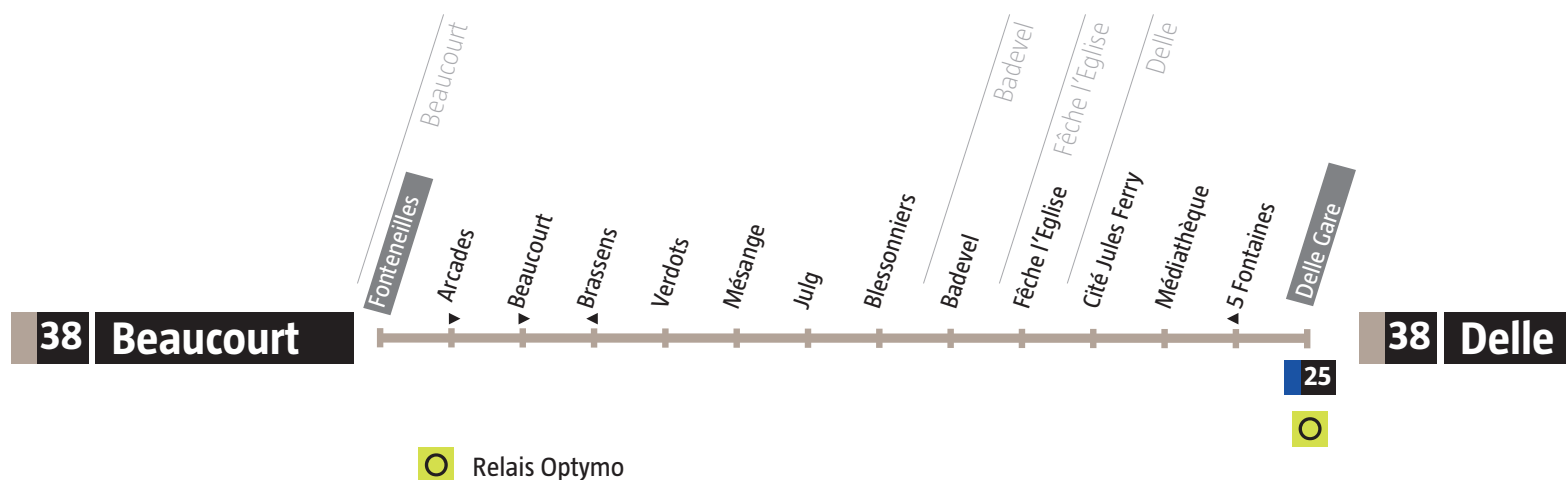

A compter du 2 janvier, amélioration de l'offre avec l'ajout de 3 trajets supplémentaires et une modification des jours de circulation.

La ligne 38 circule du lundi au samedi même pendant les vacances scolaires.

Avant votre déplacement, pensez à vérifier [l'info trafic !](#)

De Delle → Beaucourt
Lundi à samedi

Delle	Delle Gare	07:31	12:31	14:31	18:31
Delle	5 Fontaines	07:31	12:31	14:31	18:31
Delle	Médiathèque	07:32	12:32	14:32	18:32
Delle	Cité Jules Ferry	07:33	12:33	14:33	18:33
Fêche-l'Église	Fêche-l'Église	07:39	12:39	14:39	18:39
Badevel	Badevel	07:41	12:41	14:41	18:41
Beaucourt	Blessonniers	07:45	12:45	14:45	18:45
Beaucourt	Julg	07:46	12:46	14:46	18:46
Beaucourt	Mésange	07:47	12:47	14:47	18:47
Beaucourt	Verdoto	07:48	12:48	14:48	18:48
Beaucourt	Brassens	07:49	12:49	14:49	18:49
Beaucourt	Fonteneilles	07:50	12:50	14:50	18:50

De Beaucourt → Delle
Lundi à samedi

Beaucourt	Fonteneilles	07:10	09:10	12:10	16:40
Beaucourt	Arcades	07:10	09:10	12:10	16:40
Beaucourt	Beaucourt	07:11	09:11	12:11	16:41
Beaucourt	Verdoto	07:12	09:12	12:12	16:42
Beaucourt	Mésange	07:13	09:13	12:13	16:43
Beaucourt	Julg	07:14	09:14	12:14	16:44
Beaucourt	Blessonniers	07:15	09:15	12:15	16:45
Badevel	Badevel	07:19	09:19	12:19	16:49
Fêche-l'Église	Fêche-l'Église	07:20	09:20	12:20	16:50
Delle	Cité Jules Ferry	07:25	09:25	12:25	16:55
Delle	Médiathèque	07:26	09:26	12:26	16:56
Delle	Delle Gare	07:28	09:28	12:28	16:58