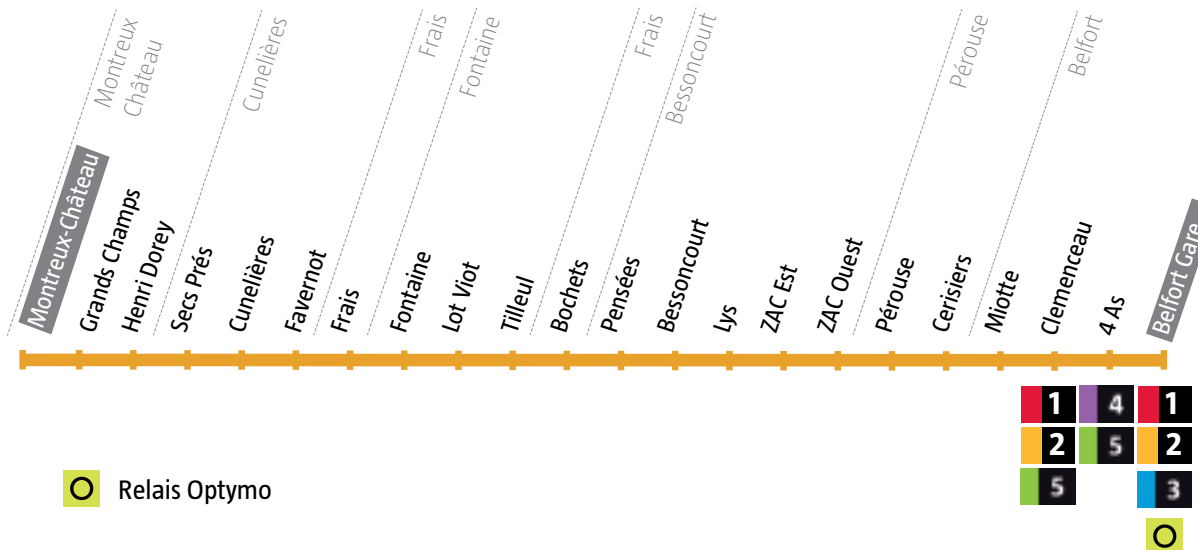

Avant votre déplacement, pensez à vérifier l'info trafic !

De Montreux-Château → Belfort
Lundi à samedi

Montreux-Château	Montreux Château	06:44	07:44	13:03
Cunelières	Secs Prés	06:47	07:47	13:06
Frais	Frais	06:53	07:53	13:12
Bessoncourt	Pensées	06:57	07:57	13:16
Bessoncourt	Porte de Belfort	07:00	08:00	13:19
Pérouse	Pérouse	07:06	08:06	13:25
Belfort	CFA	07:08	08:08	13:27
Belfort	République	07:13	08:13	13:32

De Belfort → Montreux-Château
Lundi à samedi

Belfort	République	12:19	16:50	19:29
Belfort	CFA	12:24	16:55	19:34
Pérouse	Pérouse	12:25	16:56	19:35
Bessoncourt	Porte de Belfort	12:31	17:02	19:41
Bessoncourt	Pensées	12:35	17:06	19:45
Frais	Frais	12:38	17:09	19:48
Cunelières	Secs Prés	12:42	17:13	19:52
Montreux-Château	Montreux Château	12:48	17:19	19:58

Avant votre déplacement, pensez à vérifier l'info trafic !

92 Montreux-Château

92 Belfort Gare

De Montreux-Château → Belfort Gare
Dimanche et fêtes

Montreux-Château	Montreux Château	09:00	13:12
Cunelières	Sec Près	09:03	13:15
Fontaine	Lotissement Viot	09:08	13:20
Frais	Frais	09:12	13:24
Bessoncourt	Pensées	09:18	13:30
Pérouse	Pérouse	09:21	13:33
Belfort	Clemenceau	09:32	13:44
Belfort	Gare	09:39	13:51

De Belfort Gare → Montreux-Château
Dimanche et fêtes

Belfort	Gare	12:18	18:00
Belfort	Clemenceau	12:24	18:06
Pérouse	Pérouse	12:35	18:17
Bessoncourt	Pensées	12:38	18:20
Frais	Frais	12:44	18:26
Fontaine	Fontaine	12:47	18:29
Cunelières	Sec Près	12:53	18:35
Montreux-Château	Montreux Château	12:57	18:39