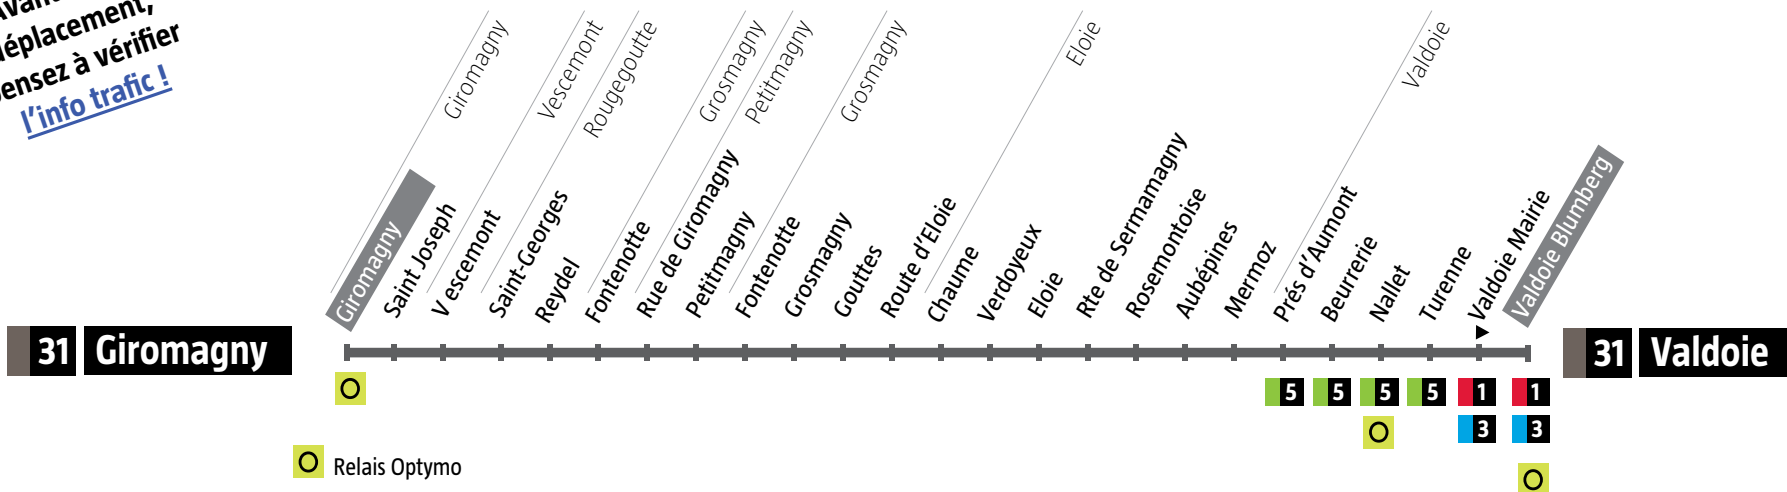

Avant votre déplacement, pensez à vérifier l'info trafic !

De Giromagny → Valdoie
Lundi à samedi

Giromagny	Giromagny	06:57	07:57	13:04
Vescemont	Vescemont	07:00	08:00	13:07
Rougegoutte	Saint Georges	07:02	08:02	13:09
Petitmagny	Rue de Giromagny	07:08	08:08	13:15
Grosmagny	Fontenottes	07:10	08:10	13:17
Eloie	Chaume	07:15	08:15	13:22
Valdoie	Beurrerie	07:21	08:21	13:28
Valdoie	Valdoie Blumberg	07:25	08:25	13:32

De Valdoie → Giromagny
Lundi à samedi

Valdoie	Valdoie Blumberg	12:35	17:35	18:35	19:35
Valdoie	Beurrerie	12:39	17:39	18:39	19:39
Eloie	Chaume	12:45	17:45	18:45	19:45
Grosmagny	Fontenottes	12:50	17:50	18:50	19:50
Petitmagny	Rue de Giromagny	12:52	17:52	18:52	19:52
Rougegoutte	Saint Georges	12:58	17:58	18:58	19:58
Vescemont	Vescemont	13:00	18:00	19:00	20:00
Giromagny	Giromagny	13:03	18:03	19:03	20:03