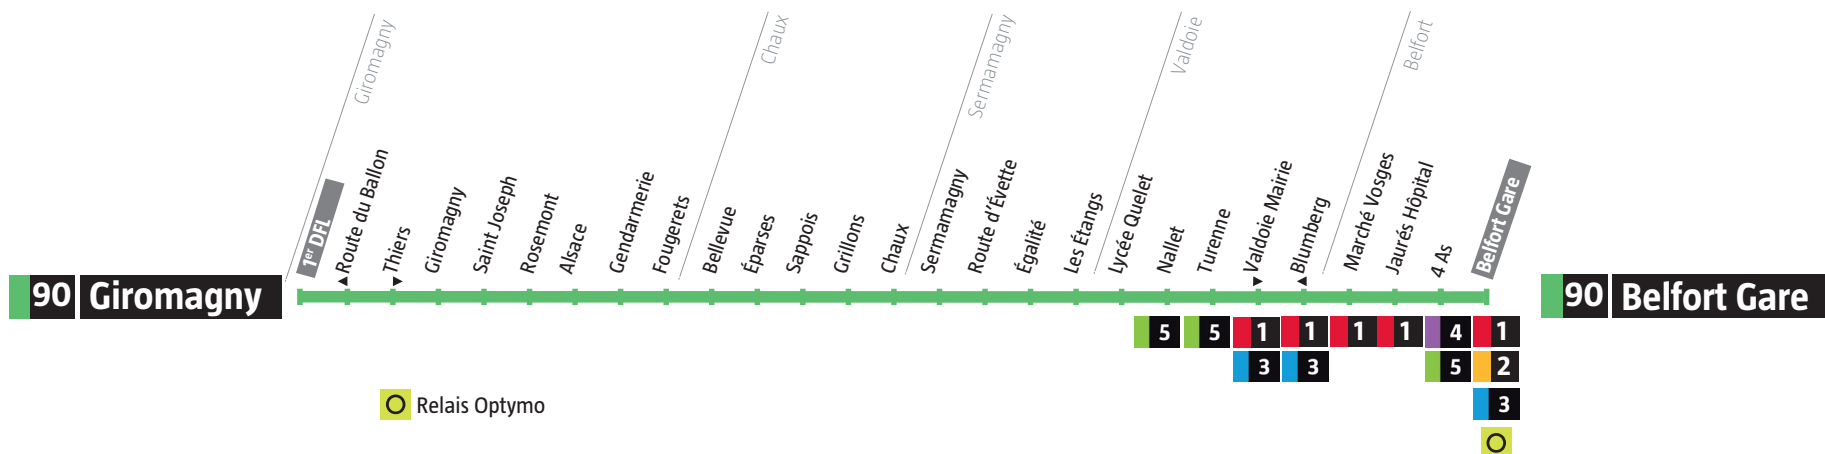

De Valdoie → Giromagny/Lepuix

Lundi à vendredi scolaires

									Passage régulier à :							
Valdoie	Valdoie Blumberg	06:50	07:20	07:50	08:20	08:50	09:20	h:20	15:20	15:50	16:20	16:50	17:20	17:50	18:20	19:20
Valdoie	Lycée Quelet	06:53	07:23	07:53	08:23	08:53	09:23	h:23	15:23	15:53	16:23	16:53	17:23	17:53	18:23	19:23
Sermamagny	Sermamagny	06:59	07:29	07:59	08:29	08:59	09:29	h:29	15:29	15:59	16:29	16:59	17:29	17:59	18:29	19:29
Chaux	Bellevue	07:07	07:37	08:07	08:37	09:07	09:37	h:37	15:37	16:07	16:37	17:07	17:37	18:07	18:37	19:37
Giromagny	Fougerets	07:08	07:38	08:08	08:38	09:08	09:38	h:38	15:38	16:08	16:38	17:08	17:38	18:08	18:38	19:38
Giromagny	Rosemont	07:13	07:42	08:13	08:42	09:13	09:42	h:42	15:42	16:13	16:42	17:13	17:42	18:13	18:42	19:42
Giromagny	1 ^{re} DFL	07:18	07:46	08:18	08:46	09:18	09:46	h:46	15:46	16:18	16:46	17:18	17:46	18:18	18:46	19:46
Lepuix	Lepuix	07:49	08:49	09:49				h:49	15:49	16:49	17:49	18:49	19:49			

Avant votre déplacement, pensez à vérifier l'info Trafic !

De Lepuix/Giromagny → Valdoie

Samedi et vacances scolaires

		Passage régulier à		
Lepuix	Lepuix	06:49	h:49	18:49
Giromagny	1 ^{re} DFL	06:51	h:51	18:51
Giromagny	Rosemont	06:56	h:56	18:56
Giromagny	Fougerets	07:00	h:00	19:00
Chaux	Bellevue	07:02	h:02	19:02
Sermamagny	Sermamagny	07:10	h:10	19:10
Valdoie	Lycée Quelet	07:16	h:16	19:16
Valdoie	Blumberg	07:20	h:20	19:20

Avant votre déplacement, pensez à vérifier [l'info Trafic!](#)

De Valdoie → Giromagny/Lepuix

Samedi et vacances scolaires

		Passage régulier à		
Valdoie	Valdoie Blumberg	07:20	h:20	19:20
Valdoie	Lycée Quelet	07:23	h:23	19:23
Sermamagny	Sermamagny	07:29	h:29	19:29
Chaux	Bellevue	07:37	h:37	19:37
Giromagny	Fougerets	07:38	h:38	19:38
Giromagny	Rosemont	07:42	h:42	19:42
Giromagny	1 ^{re} DFL	07:46	h:46	19:46
Lepuix	Lepuix	07:49	h:49	19:49